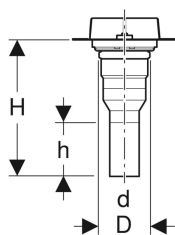

### Kasutuseesmärk

- Paigaldamiseks hoonetesse
- Geberit seeria CleanLine duširennide veeärastuseks
- Komposiitühendite
- Põrandakonstruktsioonidele 2–25 cm

### Tarne maht

- Kaitseelemendi kaas tõmbeservaga
- Õhuke sängituspealis