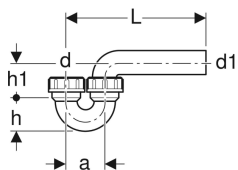

Geberit torupõlvsifoon koristajavalamule, muljumisliitmikuga, sissevool vertikaalne ja äraviik horisontaalne

Näitlik pilt

Tehnilised andmed

Äravoolu võimsus	0.84 l/s
------------------	----------

Sifooni kõrgusega	75 mm
Materjal	PE-HD

Tootenumber	DN	d, ø	d1, ø	a	L	h	h1
152.039.16.1	50 / 50	50 mm	50 mm	8 cm	8-18 cm	6.5 cm	8 cm
152.043.16.1	50 / 56	50 mm	56 mm	8 cm	8-21 cm	6.5 cm	8 cm
152.044.16.1	56 / 56	56 mm	56 mm	9 cm	8-21 cm	7 cm	9 cm