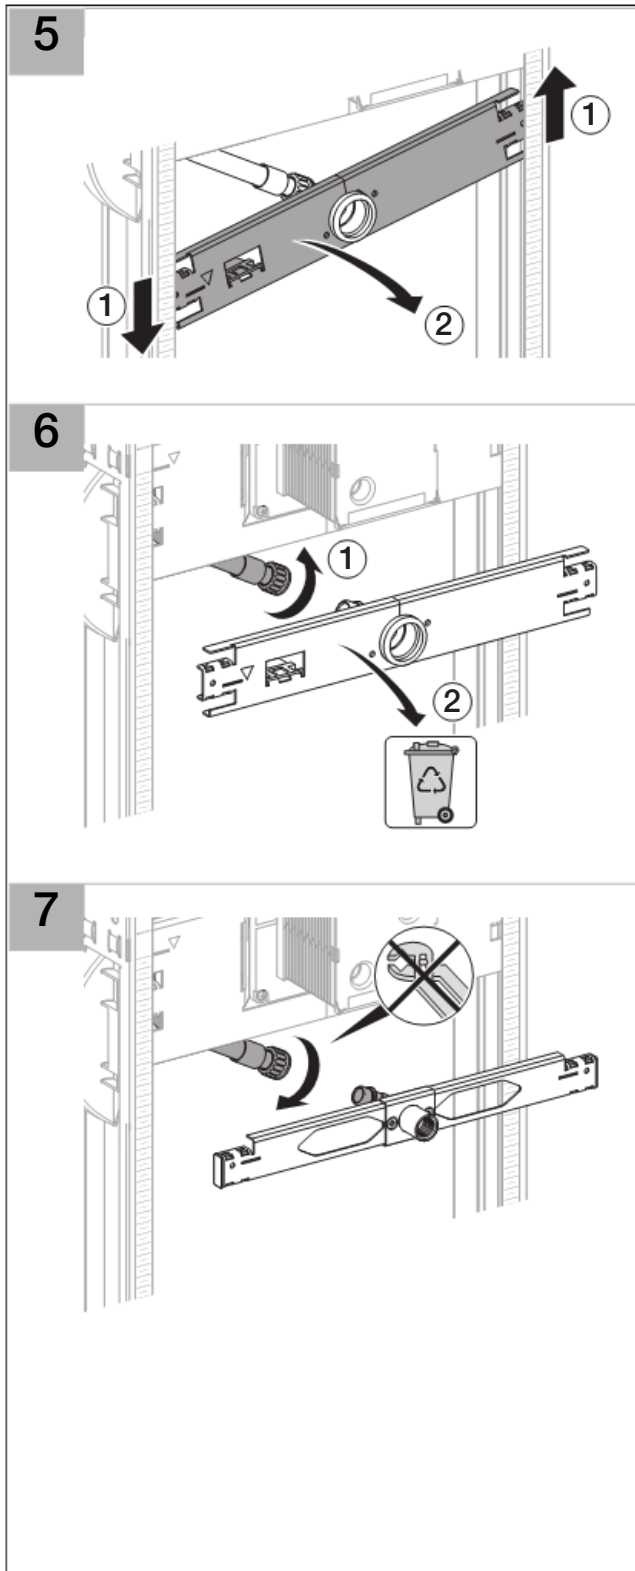

Installation

D32914-001&BDC © 09-2008

Geberit International AG
 Schachenstrasse 77
 CH-8645 Jona
www.geberit.com
dokumentation@geberit.com