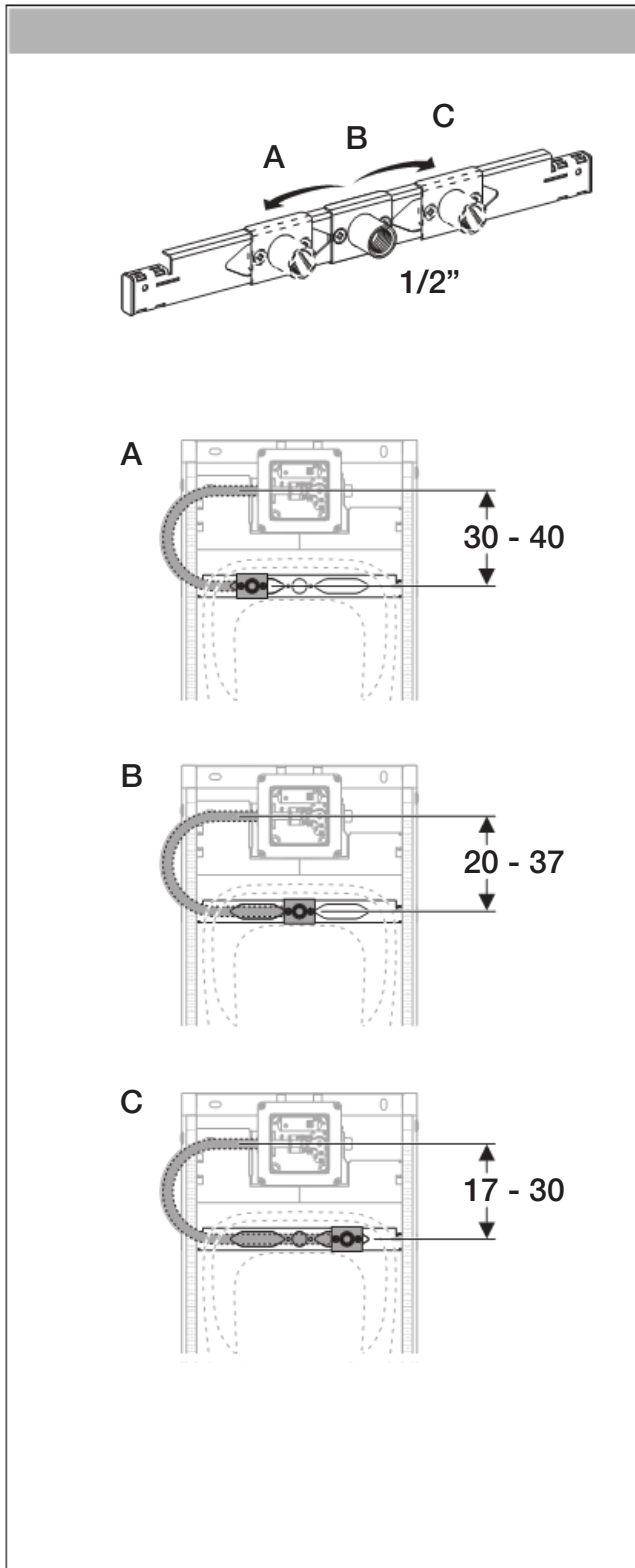

Installation

D32914-001&BDC © 09-2008

Geberit International AG
 Schachenstrasse 77
 CH-8645 Jona
www.geberit.com
dokumentation@geberit.com