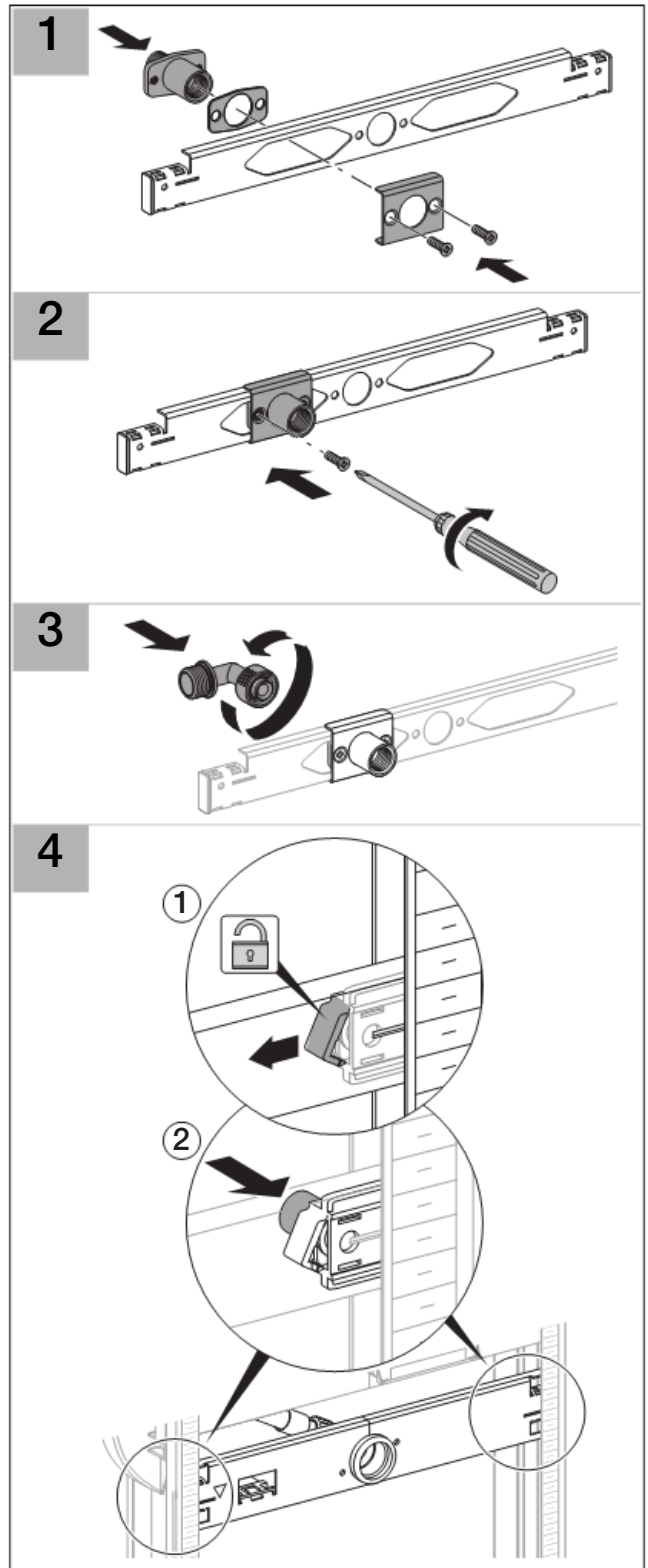

Installation

D32914-001&BDC © 09-2008

Geberit International AG
 Schachenstrasse 77
 CH-8645 Jona
www.geberit.com
dokumentation@geberit.com