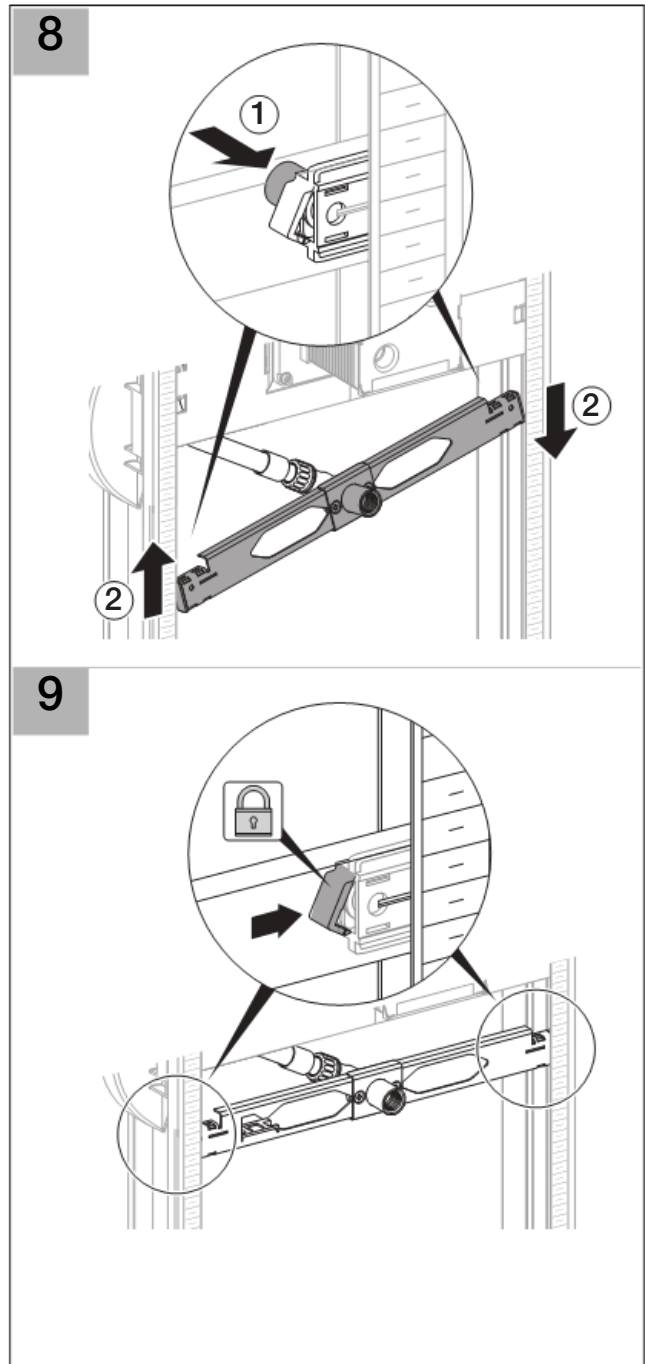

Installation

D32914-001&BDC © 09-2008

Geberit International AG
 Schachenstrasse 77
 CH-8645 Jona
www.geberit.com
dokumentation@geberit.com