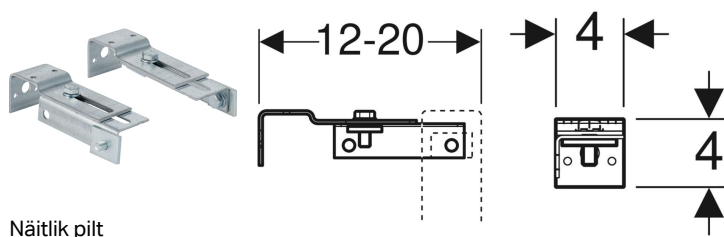

Geberit DuofixBasic seinaankru komplekt üksikmontaažiks

Näitlik pilt

Kasutuseesmärk

- Geberit Duofix installatsioonielementide kinnitamiseks kipsvaheseinte ja massiivseinte ette
- Geberit Duofix raamiga ülalt avatud elementidele

Omadused

- Reguleeritava sügavusega
- Tsingitud
- Võimalik nurga sujuv kohandamine nurkmontaažiks

Tarne maht

- Komplekt 2 tk

Tootenumber

111.839.00.1