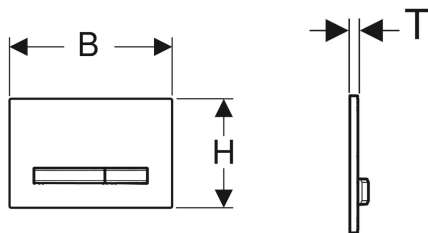

## Geberit Sigma50 loputusplaat kahesüsteemsele loputusele, metallvärv messing

Näitlik pilt

### Kasutuseesmärk

- Loputuse käivituseks Sigma varjatud loputuskastide korral