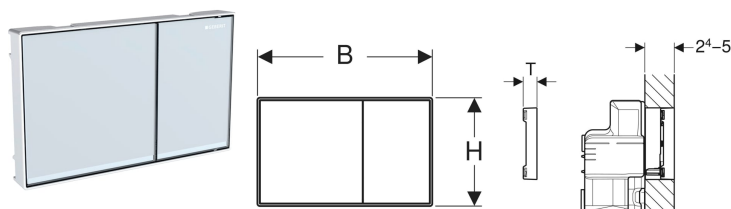

## Geberit Sigma60 loputusplaat kahesüsteemsele loputusele, pindadega kohakuti

Näitlik pilt

### Kasutuseesmärk

- Loputuse käivituseks Sigma varjatud loputuskastide 8 cm puhul, seeria 2016
- Loputuse käivituseks Sigma varjatud loputuskastide 12 cm korral
- Kattepakuste 24–50 mm
- Ei sobi Geberit Duofix seinale paigaldatava WC-poti elementidele, barjäärita