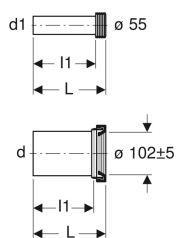

Geberit ühenduskomplekt seinale paigaldatavale WC-potile, pikkus 18,5 cm

Näitlik pilt

Kasutuseesmärk

- Seinale paigaldatavatele WC-pottidele

Tehnilised andmed

Materjal | PE / PP

Tarne maht

- Loputustoru mansetiga, PE-HD-st
- Ühendusotsakud mansetiga, PP-st
- 2 kattekübarat

Tootenumber	Värv / pealispind	d, ø	d1, ø	AB	L	l1
152.422.46.1	mattkroomitud	110 mm	45 mm	97–107 mm	18.5 cm	16 cm
152.426.46.1	mattkroomitud	90 mm	45 mm	97–107 mm	18.5 cm	16 cm