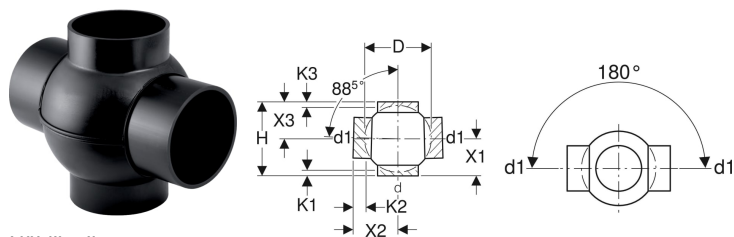

Geberit PE kuulharutoru 88,5° kahekordne, ühendused 180° nihkega

Näitlik pilt

Kasutuseesmärk

- Hoonete veeärastuseks

Tehnilised andmed

Materjal

PE-HD

Omadused

- UV-kindel

Tootenumber	DN	d, ø	d1, ø	arc	arc2	D	H	X1	X2	X3	K1	K2	K3
364.270.16.1	60 / 60	63 mm	63 mm	88.5°	180°	10 cm	16 cm	8 cm	10 cm	8 cm	1.5 cm	4.5 cm	1.5 cm
365.275.16.1	70 / 70	75 mm	75 mm	88.5°	180°	12 cm	16 cm	8 cm	10 cm	8 cm	1.5 cm	3.5 cm	1.5 cm
366.280.16.1	90 / 90	90 mm	90 mm	88.5°	180°	14 cm	18 cm	9 cm	11 cm	9 cm	2 cm	4 cm	2 cm
367.262.16.1	100 / 40	110 mm	50 mm	88.5°	180°	17 cm	20 cm	10 cm	12 cm	10 cm	1.5 cm	1.5 cm	1.5 cm
367.265.16.1	100 / 56	110 mm	56 mm	88.5°	180°	17 cm	20 cm	10 cm	12 cm	10 cm	1.5 cm	1.5 cm	1.5 cm
367.270.16.1	100 / 60	110 mm	63 mm	88.5°	180°	17 cm	20 cm	10 cm	12 cm	10 cm	1.5 cm	1.5 cm	1.5 cm
367.275.16.1	100 / 70	110 mm	75 mm	88.5°	180°	17 cm	20 cm	10 cm	12 cm	10 cm	1.5 cm	1.5 cm	1.5 cm
367.280.16.1	100 / 90	110 mm	90 mm	88.5°	180°	17 cm	20 cm	10 cm	12 cm	10 cm	1.5 cm	1.5 cm	1.5 cm
367.285.16.1	100 / 100	110 mm	110 mm	88.5°	180°	17 cm	20 cm	10 cm	12 cm	10 cm	1.5 cm	4 cm	1.5 cm
368.285.16.1	125 / 100	125 mm	110 mm	88.5°	180°	18 cm	20 cm	10 cm	12.5 cm	10 cm	1.5 cm	4 cm	1.5 cm
369.285.16.1	150 / 100	160 mm	110 mm	88.5°	180°	23 cm	25 cm	12.5 cm	16 cm	12.5 cm	2 cm	1.5 cm	2 cm