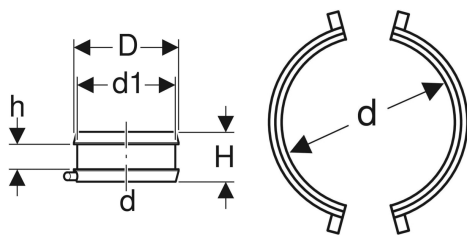

Geberit komplekt fikseerimispunktiga elekterkeevituslint

Näitlik pilt

Kasutuseesmärk

- Hoonete veeärastuseks
- Torude kinnispoint-kinnituseks ühenduses toruklambritega

Omadused

- Kaheosaline

Tarne maht

- Komplekt 2 tk

- Keevitatav Geberit elektrikeevitusseadmetega

Tehnilised andmed

Materjal | PE-HD

| Tootenumber | DN | d, \emptyset | d1, \emptyset | D | H | h |
|--------------|-----|----------------|-----------------|---------|------|------|
| 372.776.16.1 | 300 | 315 mm | 323 mm | 33.1 cm | 6 cm | 3 cm |