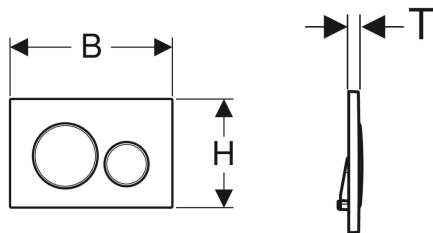

Geberit Sigma20 loputusplaat kahesüsteemsele loputusele

Näitlik pilt

Kasutuseesmärk

- Loputuse käivituseks Sigma varjatud loputuskastide korral

Omadused

- Lülitamine eest

Tarne maht

- Kinnitusraam
- 2 distantspolti

- Vajutusvardad heliisoleeritud, tööriistadeta kiirseedistus

Tehnilised andmed

Rakendusjõud | < 20 N

- 2 vajutusvarrast

Tootenumber	Värv / pealispind	Materjal	B	H	T
115.882.KH.1	Plaat ja klahvid: läikivkroomitud Disainrõngad: mattkroomitud	Plast	24.6 cm	16.4 cm	1.2 cm
115.882.KJ.1	Plaat ja klahvid: valge Disainrõngad: läikivkroomitud	Plast	24.6 cm	16.4 cm	1.2 cm
115.882.KK.1	Plaat ja klahvid: valge Disainrõngad: kullatud	Plast	24.6 cm	16.4 cm	1.2 cm
115.882.KM.1	Plaat ja klahvid: must Disainrõngad: läikivkroomitud	Plast	24.6 cm	16.4 cm	1.2 cm
115.882.KN.1	Plaat ja klahvid: mattkroomitud Disainrõngad: läikivkroomitud	Plast	24.6 cm	16.4 cm	1.2 cm
115.882.SN.1	Plaat ja klahvid: harjatud, easy-to-clean kattega Disainrõngad: poleeritud	Roostevaba teras	24.6 cm	16.4 cm	1.2 cm
115.882.JQ.1	Plaat ja klahvid: mattkroom värvitud, easy-to-clean kattega Disainrõngad: läikivkroomitud	Plast	24.6 cm	16.4 cm	1.2 cm
115.882.JT.1	Plaat ja klahvid: valge matt värvitud, easy-to-clean kattega Disainrõngad: läikivkroomitud	Plast	24.6 cm	16.4 cm	1.2 cm
115.882.14.1	Plaat ja klahvid: must matt värvitud, easy-to-clean kattega Disainrõngad: läikivkroomitud	Plast	24.6 cm	16.4 cm	1.2 cm
115.882.11.1	Plaat ja klahvid: valge Disainrõngad: valge matt	Plast	24.6 cm	16.4 cm	1.2 cm
115.882.01.1	Plaat ja klahvid: valge matt värvitud, easy-to-clean kattega Disainrõngad: valge	Plast	24.6 cm	16.4 cm	1.2 cm
115.882.DW.1	Plaat ja klahvid: must Disainrõngad: must matt	Plast	24.6 cm	16.4 cm	1.2 cm
115.882.16.1	Plaat ja klahvid: must matt värvitud, easy-to-clean kattega Disainrõngad: must	Plast	24.6 cm	16.4 cm	1.2 cm