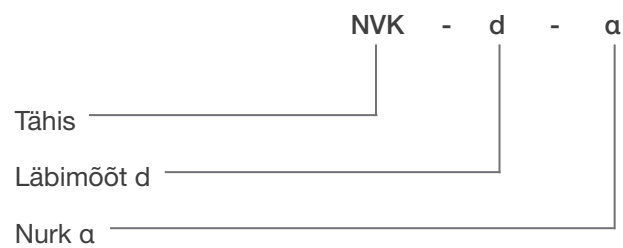

NVK 90° Põlv, järsk

Sektoritest valtsitud ventilatsioonipõlv. $R \sim 0,6 \cdot d$

Nimimõõt d_1	l mm	l_p mm	Kaal kg
200	135	30	1,1
250	165	50	1,4
315	185	50	1,9
400	230	50	3,9
500	290	61	6,3
630	395	61	8,4
800	480	96	16
1000	580	110	29
1250	700	110	40

Markeerimine

Näidis: NVK 315-90