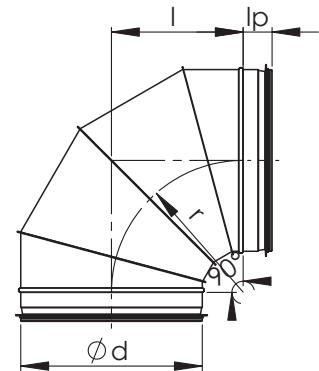

NVK 90° Põlv, järsk

Sektoritest valtsitud ventilatsioonipõlv. $R \sim 0,6 \cdot d$

Nimimõõt d_1	l mm	l_p mm	Kaal kg
200	135	30	1,1
250	165	50	1,4
315	185	50	1,9
400	230	50	3,9
500	290	61	6,3
630	395	61	8,4
800	480	96	16
1000	580	110	29
1250	700	110	40