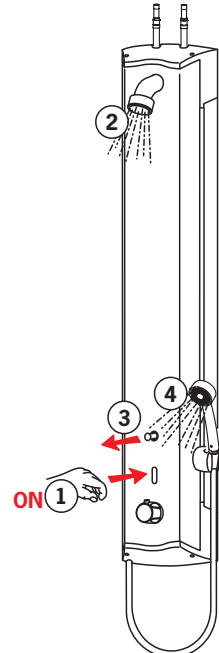

IP 55
 12 VDC

(EMC 2004/108/EY)

199880

199881

OBS!

Flexibelanslutningarna måste korsläggas för att anslutas korrekt till varmt respektive kallt vatten, se merking på blandarhuset!

Automatic OFF

- ① "BEP" -> 3 sec -> "BEP BEP"
50 cm -> 60 cm