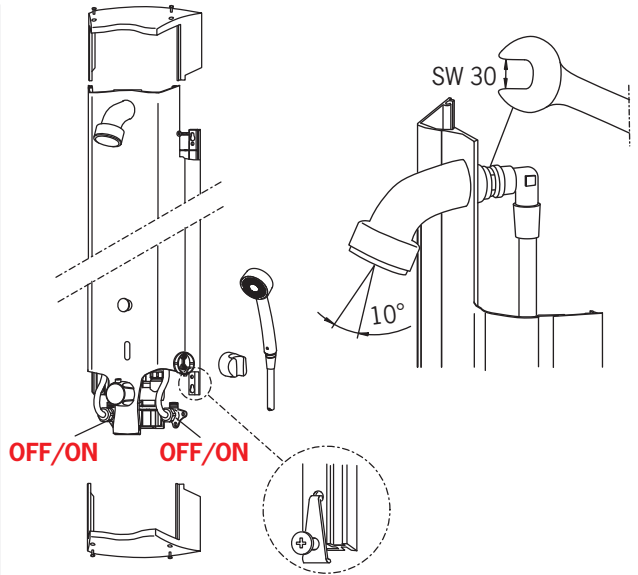

IP 55
 12 VDC

(EMC 2004/108/EY)

199880

199881

OBS!

Flexibelanslutningarna måste korsläggas för att anslutas korrekt till varmt respektive kallt vatten, se merking på blandarhuset!

Automatic OFF

- ① "BEP" -> 3 sec -> "BEP BEP"
50 cm -> 60 cm