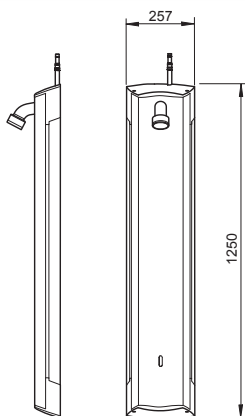

Oras Electra

INSTALLATION AND MAINTENANCE GUIDE

6661S

I (ISO 3822)
EN 15091
100 - 1000 kPa
0.22 l/s (300 kPa)
0.195 l/s (300 kPa w/Controller)
250 kPa (0.2 l/s)
max. +70°C

IP 55
Lithium 2CR5 6 V

 (EMC 89/336/EEC)

STF VTT-RTH-00114-11

6662S

I (ISO 3822)
EN 15091
100 - 1000 kPa
0.18 l/s (300 kPa)
350 kPa (0.2 l/s)
max. +70°C

IP 55
Lithium 2CR5 6 V

 (EMC 89/336/EEC)

STF VTT-RTH-00114-11

6664S

I (ISO 3822)
EN 15091
100 - 1000 kPa
0.195 l/s (300 kPa)
300 kPa (0.2 l/s)
max. +70°C