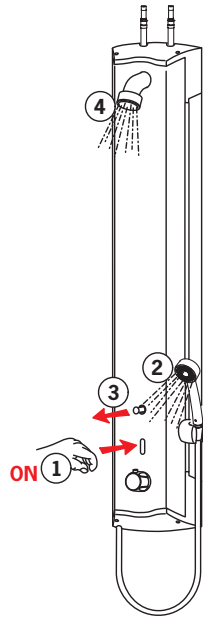

IP 55
 12 VDC

(EMC 2004/108/EY)

199880

199881

OBS!

Flexibelanslutningarna måste korsläggas för att anslutas korrekt till varmt respektive kallt vatten, se merking på blandarhuset!

Automatic OFF

- ① "BEP" -> 3 sec -> "BEP BEP"
50 cm -> 60 cm