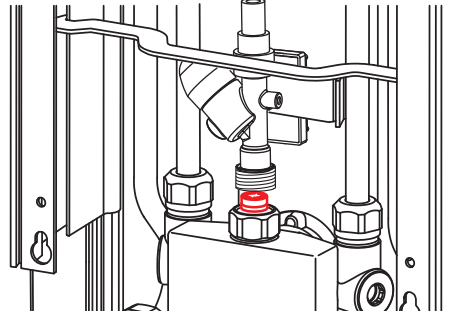

① OFF (PIP) (0 - 5 min) → ② ON (PIIIP)

(5 min)