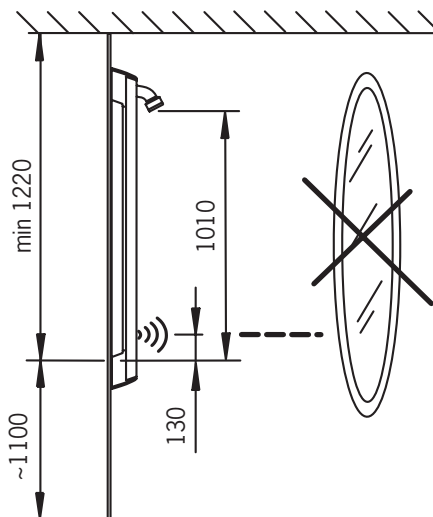

STF VTT-RTH-00114-11

6662S

I (ISO 3822)
EN 15091
100 - 1000 kPa
0.18 l/s (300 kPa)
350 kPa (0.2 l/s)
max. +70°C

IP 55
Lithium 2CR5 6 V

 (EMC 89/336/EEC)

STF VTT-RTH-00114-11

6664S

I (ISO 3822)
EN 15091
100 - 1000 kPa
0.195 l/s (300 kPa)
300 kPa (0.2 l/s)
max. +70°C

IP 55
 12 VDC

(EMC 2004/108/EY)

199880

199881

OBS!

Flexibelanslutningarna måste korsläggas för att anslutas korrekt till varmt respektive kallt vatten, se merking på blandarhuset!

Automatic OFF

- ① "BEP" -> 3 sec -> "BEP BEP"
50 cm -> 60 cm