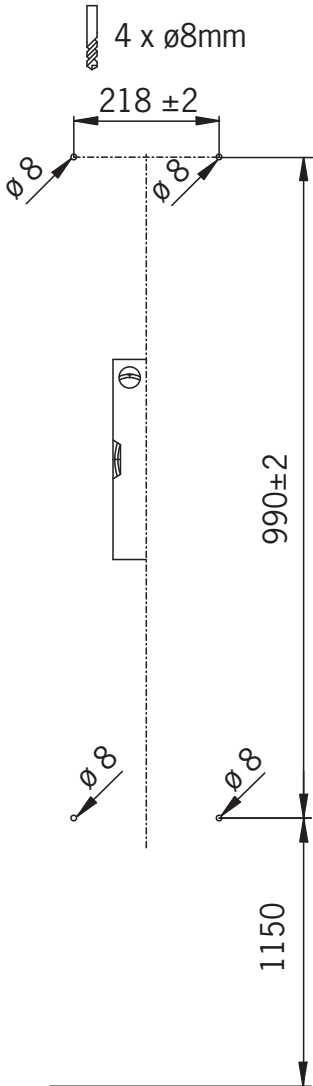

Oras Electra

INSTALLATION AND MAINTENANCE GUIDE

6661S

I (ISO 3822)
EN 15091
100 - 1000 kPa
0.22 l/s (300 kPa)
0.195 l/s (300 kPa w/Controller)
250 kPa (0.2 l/s)
max. +70°C

IP 55
Lithium 2CR5 6 V

 (EMC 89/336/EEC)

STF VTT-RTH-00114-11

6662S

I (ISO 3822)
EN 15091
100 - 1000 kPa
0.18 l/s (300 kPa)
350 kPa (0.2 l/s)
max. +70°C

IP 55
Lithium 2CR5 6 V

 (EMC 89/336/EEC)

STF VTT-RTH-00114-11

6664S

I (ISO 3822)
EN 15091
100 - 1000 kPa
0.195 l/s (300 kPa)
300 kPa (0.2 l/s)
max. +70°C

IP 55
 12 VDC

(EMC 2004/108/EY)

199880

199881

OBS!

Flexibelanslutningarna måste korsläggas för att anslutas korrekt till varmt respektive kallt vatten, se merking på blandarhuset!

Automatic OFF

- ① "BEP" -> 3 sec -> "BEP BEP"
50 cm -> 60 cm

(5 min)

6661S

- 1 198094/2
- 2 199205V
- 3 199206V
- 4 600202V
- 5 198330
- 6 199417V

6661STW

- 1 198094/2
- 2 199205V
- 3 199206V
- 4 600203V

6662S

- 1 178780V
- 2 178295
- 3 178794V
- 4 178796V
- 5 199205V
- 6 199206V
- 7 600202V
- 8 199417V
- 9 198330
- 10 209695
- 11 199276V