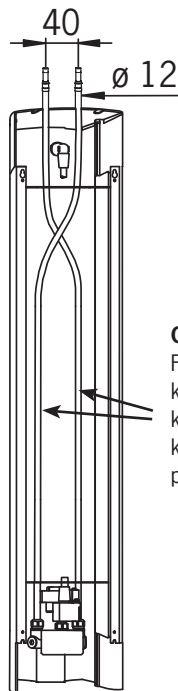

Oras Electra

INSTALLATION AND MAINTENANCE GUIDE

6661S

I (ISO 3822)
EN 15091
100 - 1000 kPa
0.22 l/s (300 kPa)
0.195 l/s (300 kPa w/Controller)
250 kPa (0.2 l/s)
max. +70°C

IP 55
Lithium 2CR5 6 V

 (EMC 89/336/EEC)

IP 55
 12 VDC

(EMC 2004/108/EY)

199880

199881

OBS!

Flexibelanslutningarna måste korsläggas för att anslutas korrekt till varmt respektive kallt vatten, se merking på blandarhuset!

Automatic OFF

- ① "BEP" -> 3 sec -> "BEP BEP"
50 cm -> 60 cm

(5 min)

6661S

- 1 198094/2
- 2 199205V
- 3 199206V
- 4 600202V
- 5 198330
- 6 199417V

6661STW

- 1 198094/2
- 2 199205V
- 3 199206V
- 4 600203V

6662S

- 1 178780V
- 2 178295
- 3 178794V
- 4 178796V
- 5 199205V
- 6 199206V
- 7 600202V
- 8 199417V
- 9 198330
- 10 209695
- 11 199276V

6662STW

- 1 178780V
- 2 178295
- 3 178794V
- 4 178796V
- 5 199205V
- 6 199206V
- 7 600203V
- 8 209695
- 9 199276V

6664S

- 1 178780V
- 2 178295
- 3 178794V
- 4 178796V
- 5 199205V
- 6 199206V
- 7 600202V
- 8 199417V
- 9 198330
- 10 199276V