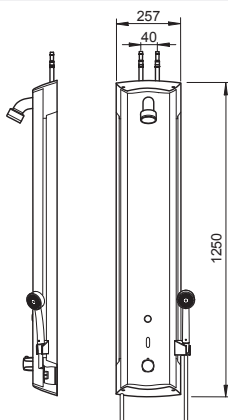

STF VTT-RTH-00114-11

6662S

I (ISO 3822)
EN 15091
100 - 1000 kPa
0.18 l/s (300 kPa)
350 kPa (0.2 l/s)
max. +70°C

IP 55
Lithium 2CR5 6 V

 (EMC 89/336/EEC)

STF VTT-RTH-00114-11

6664S

I (ISO 3822)
EN 15091
100 - 1000 kPa
0.195 l/s (300 kPa)
300 kPa (0.2 l/s)
max. +70°C