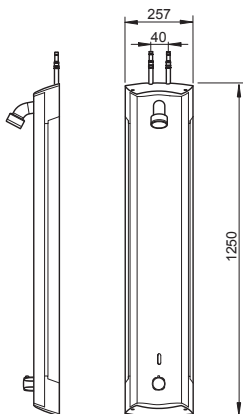

Oras Electra

INSTALLATION AND MAINTENANCE GUIDE

6661S

I (ISO 3822)
EN 15091
100 - 1000 kPa
0.22 l/s (300 kPa)
0.195 l/s (300 kPa w/Controller)
250 kPa (0.2 l/s)
max. +70°C

IP 55
Lithium 2CR5 6 V

 (EMC 89/336/EEC)

STF VTT-RTH-00114-11

6662S

I (ISO 3822)
EN 15091
100 - 1000 kPa
0.18 l/s (300 kPa)
350 kPa (0.2 l/s)
max. +70°C

IP 55
Lithium 2CR5 6 V

 (EMC 89/336/EEC)

STF VTT-RTH-00114-11

6664S

I (ISO 3822)
EN 15091
100 - 1000 kPa
0.195 l/s (300 kPa)
300 kPa (0.2 l/s)
max. +70°C

IP 55
Lithium 2CR5 6 V

 (EMC 89/336/EEC)

STF VTT-RTH-00114-11

6661STW

I (ISO 3822)
 100 - 1000 kPa
 0.22 l/s (300 kPa)
 0.195 l/s (300 kPa w/Controller)
 300 kPa (0.2 l/s w/Reducer)
 max. +70°C

IP 55
 12 VDC