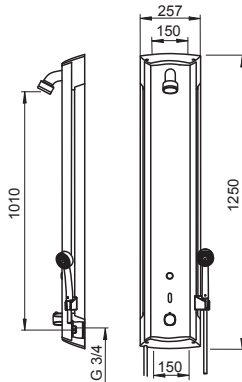

6662STW

I (ISO 3822)
100 - 1000 kPa
0.18 l/s (300 kPa w/Controller)
200 kPa (0.2 l/s)
max. +70°C

IP 55
12 VDC

(EMC 2004/108/EY)