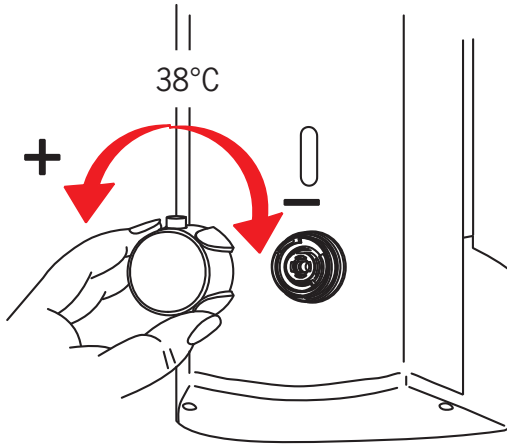

IP 55
 12 VDC

(EMC 2004/108/EY)

199880

199881

OBS!

Flexibelanslutningarna måste korsläggas för att anslutas korrekt till varmt respektive kallt vatten, se merking på blandarhuset!

Automatic OFF

- ① "BEP" -> 3 sec -> "BEP BEP"
50 cm -> 60 cm