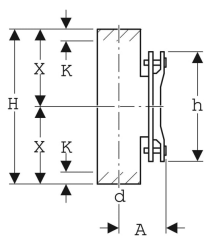

Geberit PE puhastusdetail 90° ovaalse teenindusavaga

Näitlik pilt

Kasutuseesmärk

- Hoonete veeärastuseks
- Krundi veeärastuseks

Omadused

- UV-kindel

Tehnilised andmed

Materjal | PE-HD

Tarne maht

- Tihend EPDM-st
- Sulgurkaas hallmalm, musta sukelvärv-kattega

Tootenumber	DN	d, ø	arc	A	H	h	X	K
367.454.16.1	100	110 mm	90°	12 cm	40 cm	28 cm	20 cm	3 cm
368.454.16.1	125	125 mm	90°	12.5 cm	41 cm	28 cm	20.5 cm	4 cm
369.454.16.1	150	160 mm	90°	14 cm	43 cm	28 cm	21.5 cm	4 cm
370.454.16.1	200	200 mm	90°	17.5 cm	65 cm	38 cm	32.5 cm	5.5 cm
371.454.16.1	250	250 mm	90°	20 cm	58 cm	38 cm	29 cm	3 cm
372.454.16.1	300	315 mm	90°	23 cm	62 cm	38 cm	31 cm	8 cm