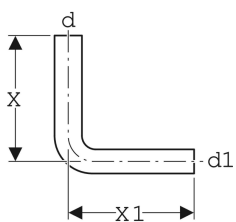

Geberit loputuspõlv 90° sügaval rippuv

Näitlik pilt

Kasutuseesmärk

- Sügaval rippuvate nähtavad loputuskastide ühendamiseks WC-potiga

Tehnilised andmed

Materjal

ABS

Tootenumber	Värv / pealispind	d, ø	d1, ø	arc	X	X1
118.003.11.1	alpivalge	50 mm	44 mm	90 °	23 cm	23 cm
118.006.11.1	alpivalge	50 mm	44 mm	90 °	39 cm	35 cm