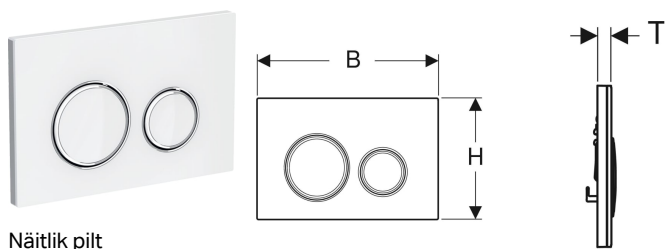

Geberit Sigma21 loputusplaat kahesüsteemsele loputusele, metallvärv kroomitud

Näitlik pilt

Kasutuseesmärk

- Loputuse käivituseks Sigma varjatud loputuskastide korral

Omadused

- Lülitamine eest

Tarne maht

- Kinnitusraam
- 2 distantspolti

- Vajutusvardad heliisoleeritud, tööriistadeta kiirseadistus

Tehnilised andmed

Rakendusjõud | < 20 N

- 2 vajutusvarrast

Tootenumber	Värv / pealispind	Materjal	B	H	T
115.884.SI.1	Põhiplaat ja disainrõngad: kroomitud Katteplaat ja klahvid: valge	Tsinksurvevalu / klaas	24.6 cm	16.4 cm	1.4 cm
115.884.SJ.1	Põhiplaat ja disainrõngad: kroomitud Katteplaat ja klahvid: must	Tsinksurvevalu / klaas	24.6 cm	16.4 cm	1.4 cm
115.884.00.1	Põhiplaat ja disainrõngad: kroomitud Katteplaat ja klahvid: kliendispetiifiline	Tsinksurvevalu	24.6 cm	16.4 cm	1 cm
115.884.JM.1	Põhiplaat ja disainrõngad: kroomitud Katteplaat ja klahvid: Mustang kiltkivi	Tsinksurvevalu / kiltkivi (loodustoode)	24.6 cm	16.4 cm	1.4 cm
115.884.JV.1	Põhiplaat ja disainrõngad: kroomitud Katteplaat ja klahvid: Betoonisarnane	Tsinksurvevalu / keraamika	24.6 cm	16.4 cm	1.4 cm
115.884.JX.1	Põhiplaat ja disainrõngad: kroomitud Katteplaat ja klahvid: Pähklipuu ameerikalik	Tsinksurvevalu / puit (loodustoode)	24.6 cm	16.4 cm	1.4 cm
115.884.JK.1	Põhiplaat ja disainrõngad: kroomitud Katteplaat ja klahvid: laava	Tsinksurvevalu / klaas	24.6 cm	16.4 cm	1.4 cm
115.884.JL.1	Põhiplaat ja disainrõngad: kroomitud Katteplaat ja klahvid: liivahall	Tsinksurvevalu / klaas	24.6 cm	16.4 cm	1.4 cm