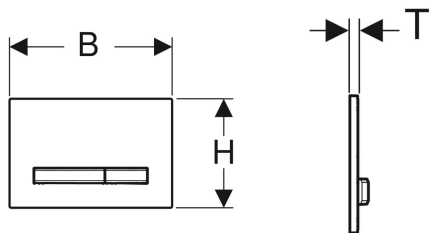

Geberit Sigma50 loputusplaat kahesüsteemsele loputusele, metallvärv kroomitud

Näitlik pilt

Kasutuseesmärk

- Loputuse käivituseks Sigma varjatud loputuskastide korral

Omadused

- Lülitamine eest

Tarne maht

- Kinnitusraam
- 2 distantspolti

- Lülitusklahvid easy-to-clean kattega
- Vajutusvardad heliisoleeritud, tööriistadeta kiirseedistus

Tehnilised andmed

Rakendusjõud | < 20 N

- 2 vajutusvarrast

Tootenumber	Värv / pealispind	Materjal	B	H	T
115.788.11.2	Põhiplaat ja klahvid: kroomitud Katteplaat: valge	Tsinksurvevalu / plast	24.6 cm	16.4 cm	1.3 cm
115.788.21.2	Põhiplaat ja klahvid: kroomitud Katteplaat: kõrgläikega kroomitud	Tsinksurvevalu / messing	24.6 cm	16.4 cm	1.2 cm
115.788.DW.2	Põhiplaat ja klahvid: kroomitud Katteplaat: must	Tsinksurvevalu / plast	24.6 cm	16.4 cm	1.3 cm
115.788.GH.2	Põhiplaat ja klahvid: kroomitud Katteplaat: kroomitud, harjatud, easy-to-clean kattega	Tsinksurvevalu / messing	24.6 cm	16.4 cm	1.2 cm
115.788.SD.2	Põhiplaat ja klahvid: kroomitud Katteplaat: Peegel-suitsugaas	Tsinksurvevalu / klaas	24.6 cm	16.4 cm	1.4 cm
115.788.JM.2	Põhiplaat ja klahvid: kroomitud Katteplaat: Mustang kiltkivi	Tsinksurvevalu / kiltkivi (loodustoode)	24.6 cm	16.4 cm	1.4 cm
115.788.00.2	Põhiplaat ja klahvid: kroomitud Katteplaat: kliendispetsiifiline	Tsinksurvevalu	24.6 cm	16.4 cm	1 cm
115.788.JV.2	Põhiplaat ja klahvid: kroomitud Katteplaat: Betoonisarnane	Tsinksurvevalu / keraamika	24.6 cm	16.4 cm	1.4 cm
115.788.JX.2	Põhiplaat ja klahvid: kroomitud Katteplaat: Pähklipuu ameerikalik	Tsinksurvevalu / puit (loodustoode)	24.6 cm	16.4 cm	1.4 cm
115.788.JK.2	Põhiplaat ja klahvid: kroomitud Katteplaat: laava	Tsinksurvevalu / klaas	24.6 cm	16.4 cm	1.4 cm
115.788.JL.2	Põhiplaat ja klahvid: kroomitud Katteplaat: liivahall	Tsinksurvevalu / klaas	24.6 cm	16.4 cm	1.4 cm