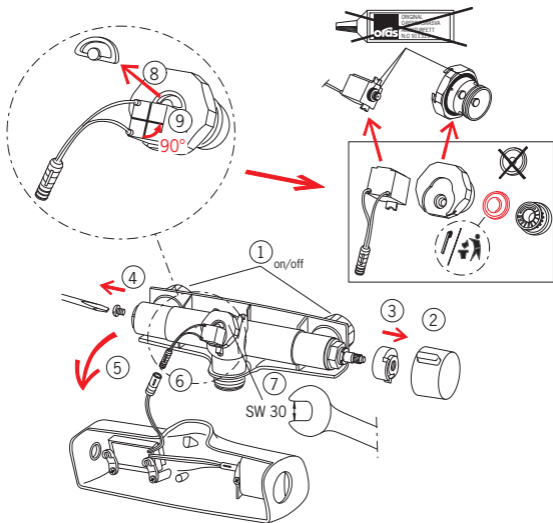

199240V/199423V

-2008

ORAS GROUP

Isometsäntie 2
P.O. Box 40
FI-26101 Rauma
Finland
Tel. +358 2 83 161
Fax +358 2 831 6300
Info.Finland@oras.com

94 3003/03/11

www.oras.com

199240V/199423V

2009-