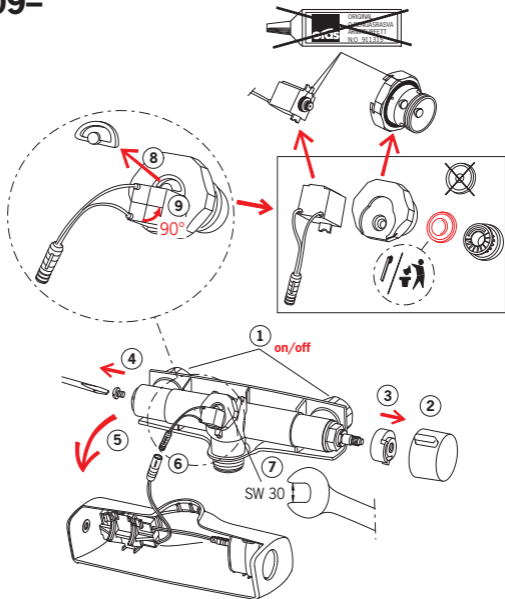

199240V/199423V

-2008

ORAS GROUP

Isometsäntie 2
P.O. Box 40
FI-26101 Rauma
Finland
Tel. +358 2 83 161
Fax +358 2 831 6300
Info.Finland@oras.com

94 3003/03/11

www.oras.com

199240V/199423V

2009-