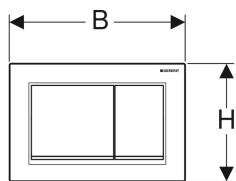

Geberit loputusplaat Omega30, kaheüsteemne loputus

Näitlik pilt

Kasutuseesmärk

- Loputuskäivituseks Geberit Omega varjatud loputuskastide korral

Omadused

- Lülitamine pealt või eest

Tarne maht

- Kinnitusraam
- 2 distantspolti

- Vajutusvardad heliisoleeritud, tööriistadeta kiirseadistus

Tehnilised andmed

Rakendusjõud | < 20 N

- 2 vajutusvarrast
- Kinnitusmaterjal

Tootenumber	Värv / pealispind	Materjal	B	H	T
115.080.KH.1	Plaat ja klahvid: läikivkroomitud Disainribad: mattkroomitud	Plast	21.2 cm	14.2 cm	1 cm
115.080.KJ.1	Plaat ja klahvid: valge Disainribad: läikivkroomitud	Plast	21.2 cm	14.2 cm	1 cm
115.080.KK.1	Plaat ja klahvid: valge Disainribad: kullatud	Plast	21.2 cm	14.2 cm	1 cm
115.080.KL.1	Plaat: valge Klahvid ja disainribad: mattkroomitud	Plast	21.2 cm	14.2 cm	1 cm
115.080.KM.1	Plaat ja klahvid: must Disainribad: läikivkroomitud	Plast	21.2 cm	14.2 cm	1 cm
115.080.KN.1	Plaat ja klahvid: mattkroomitud Disainribad: läikivkroomitud	Plast	21.2 cm	14.2 cm	1 cm
115.080.JQ.1	Plaat ja klahvid: mattkroom värvitud, easy-to-clean kattega Disainribad: läikivkroomitud	Plast	21.2 cm	14.2 cm	1 cm