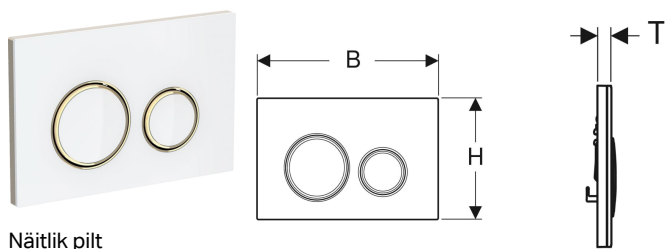

Geberit Sigma21 loputusplaat kahesüsteemsele loputusele, metallvärv messing

Näitlik pilt

Kasutuseesmärk

- Loputuse käivituseks Sigma varjatud loputuskastide korral

Omadused

- Lülitamine eest

Tarne maht

- Kinnitusraam
- 2 distantspolti

- Põhiplaat easy-to-clean kattega
- Vajutusvardad heliisoleeritud, tööriistadeta kiirseadistus

Tehnilised andmed

Rakendusjõud | < 20 N

- 2 vajutusvarrast

Tootenumber	Värv / pealispind	Materjal	B	H	T
115.652.SI.1	Põhiplaat ja disainrõngad: Messing Katteplaat ja klahvid: valge	Tsinksurvevalu / klaas	24.6 cm	16.4 cm	1.4 cm
115.652.SJ.1	Põhiplaat ja disainrõngad: Messing Katteplaat ja klahvid: must	Tsinksurvevalu / klaas	24.6 cm	16.4 cm	1.4 cm
115.652.JM.1	Põhiplaat ja disainrõngad: Messing Katteplaat ja klahvid: Mustang kiltkivi	Tsinksurvevalu / kiltkivi (loodustoode)	24.6 cm	16.4 cm	1.4 cm
115.652.JV.1	Põhiplaat ja disainrõngad: Messing Katteplaat ja klahvid: Betoonisarnane	Tsinksurvevalu / keraamika	24.6 cm	16.4 cm	1.4 cm
115.652.JX.1	Põhiplaat ja disainrõngad: Messing Katteplaat ja klahvid: Pähklipuu ameerikalik	Tsinksurvevalu / puit (loodustoode)	24.6 cm	16.4 cm	1.4 cm
115.652.OO.1	Põhiplaat ja disainrõngad: Messing Katteplaat ja klahvid: kliendispetsiifiline	Tsinksurvevalu	24.6 cm	16.4 cm	1 cm

Tarvikud

- Geberit DuoFresh pulga pesa, Sigma varjatud loputuskastile 12 cm
- Geberit DuoFresh pulga pesa, Sigma varjatud loputuskastile 8 cm
- Geberit DuoFresh moodul koos automaatse rakendusega ja Geberit DuoFresh pulga pesa jaoks, Sigma 12 cm varjatud loputuskastidele
- Geberit DuoFresh moodul manuaalse rakendusega ja Geberit DuoFresh pulga pesa jaoks, Sigma 12 cm varjatud loputuskastidele
- Geberit DuoFresh moodul automaatse rakendusega ja Geberit DuoFresh pulga pesa jaoks, Sigma 8 cm varjatud loputuskastidele
- Geberit DuoFresh moodul manuaalse rakendusega ja Geberit DuoFresh pulga pesa jaoks, Sigma 8 cm varjatud loputuskastidele
- Geberit pikenduskomplekt Sigma, Omega ja Kappa varjatud loputuskastidele