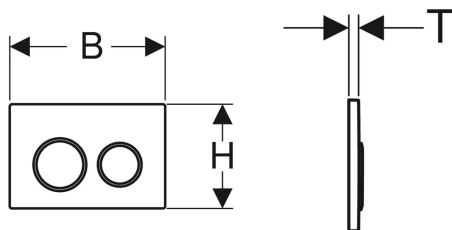

## Geberit loputusplaat Kappa21, kahe süsteemne loputus

Näitlik pilt

### Kasutuseesmärk

- Loputuskäivituseks Geberit Kappa varjatud loputuskastide korral

### Omadused

- Lülitamine pealt või eest

### Tehnilised andmed

Rakendusjõud | < 20 N

- 2 vajutusvarrast
- Kinnitusmaterjal

Tootenumber	Värv / pealispind	Materjal	B	H	T
115.240.KH.1	Plaat ja klahvid: läikivkroomitud Disainrõngad: mattkroomitud	Plast	21.2 cm	14.2 cm	1 cm
115.240.KJ.1	Plaat ja klahvid: valge Disainrõngad: läikivkroomitud	Plast	21.2 cm	14.2 cm	1 cm
115.240.KK.1	Plaat ja klahvid: valge Disainrõngad: kullatud	Plast	21.2 cm	14.2 cm	1 cm
115.240.KM.1	Plaat ja klahvid: must Disainrõngad: läikivkroomitud	Plast	21.2 cm	14.2 cm	1 cm
115.240.KN.1	Plaat ja klahvid: mattkroomitud Disainrõngad: läikivkroomitud	Plast	21.2 cm	14.2 cm	1 cm