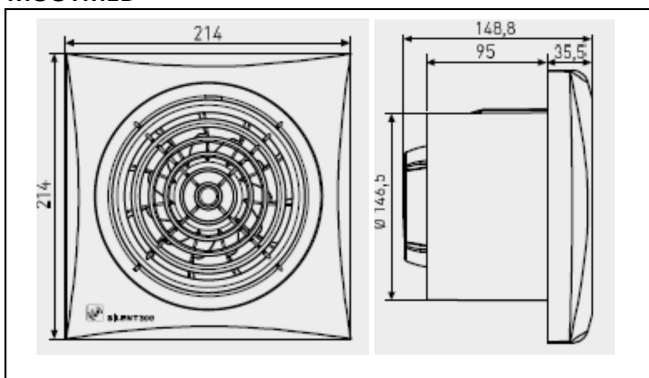

### MÕÕTMED

150mm ühendusega telgventilaator seina või lakke paigaldamiseks. Vaikne ja energiasäästlik mootor 230V-50Hz paikneb elastses plokis, mis vähendab müra ja vibratsiooni.

Maksimaalne temperatuur +40°C