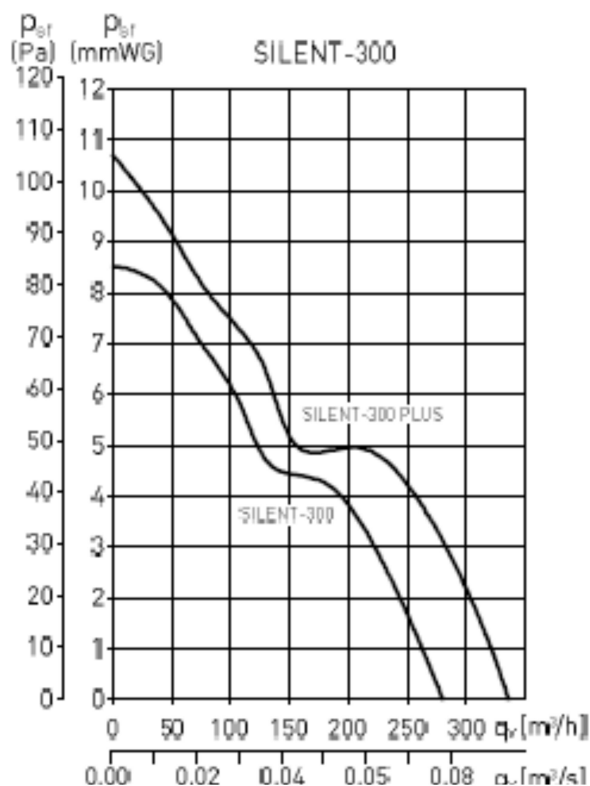

3 FUNKSIONAALSET MUDELIT:

CZ : Baasmodel.

CRZ : Sama nagu CZ, ainult ventilaatori väljalülitumine toimub pärast taimeril eelnevalt seadistatud ajavahemiku 1 ... 30 min möödumist.

CHZ: Sama nagu CRZ mudel, ainult ventilaatori väljalülitumist juhib niiskuse andur või väline lüliti ning taimer.