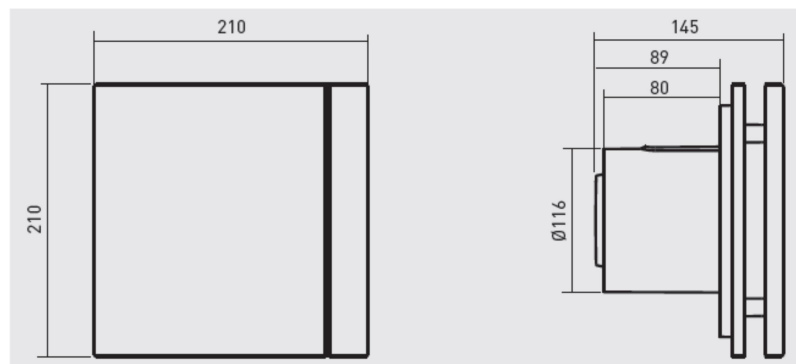

SILENT-200 DESIGN 3C

120mm ühendusega telgventilaator seina või lakke paigaldamiseks. Vaikne ja energiasäästlik mootor 230V-50Hz paikneb elastses plokkis, mis vähendab müra ja vibratsiooni.

Maksimaalne temperatuur +40°C

Kõik mudelid sisaldavad kullaagrid ja tagasilöögiklapi.

3 FUNKTSIONAALSET MUDELIT:

CZ : Baasmudel.

CRZ : Sama nagu CZ ,ainult ventilaatori väljalülitumine toimub pärast taimeril eelnevalt seadistatud ajavahemiku 1 ... 30 min möödumist.

CHZ: Sama nagu CRZ mudel, ainult ventilaatori väljalülitumist juhib niiskuse andur või väline lüliti ning taimer.

MÕÖTMED (mm)

KUJUNDUS

TEHNILISED ANDMED

Mudel	Õhuhulk vabal väljapuhkel m3/h	Toitepinge V	Tarbitav võimsus vabal väljapuhkel W	Kaitstus/IP	Müratase* dB(A)
SILENT-200 DESIGN	175	230	16	Class II/IP45	35

* Mõõdetud täisvõimsuse juures 3m kaugusel vabas väljas