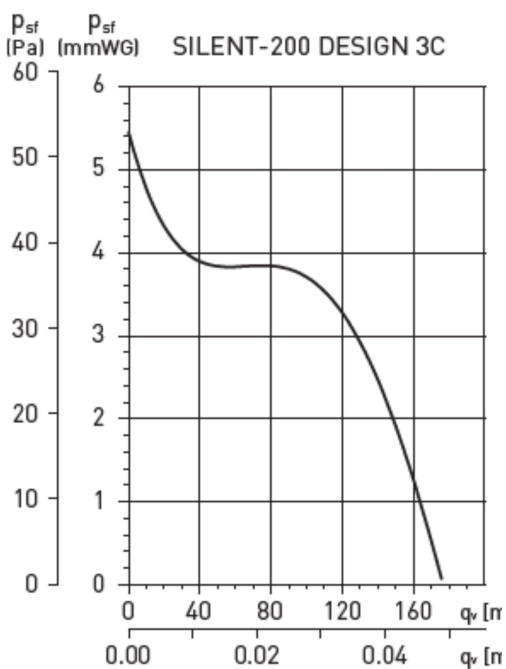

MÕÖTMED (mm)