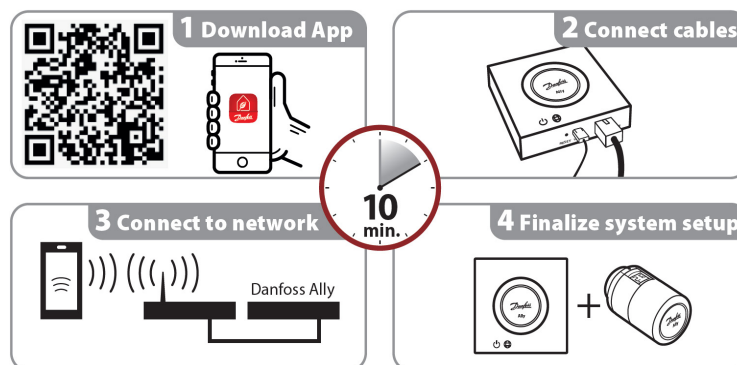

Lihtne paigaldus