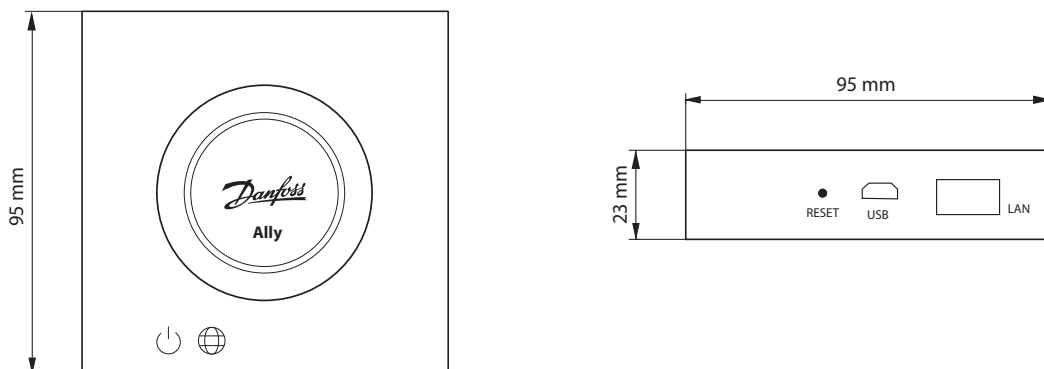

Tehnilised andmed

Danfoss Ally™ Gateway keskseade	
Seadme funktsioon	Nutikodu Gateway keskseade
Soovitav kasutus	Siseeluruum (saasteaste 2)
Kasutamine	Radiaatorid, vesipõrandaküte
LED-tuled (roheline)	Toide/olek, võrguühendus
Nupp	Tehaseseadete taastamiseks vajutage 5 sekundit nuppu Reset (Lähtesta)
Toiteallikas	5 VDC
Adapter	110 V ~ 240 VAC, 5 V 1 A DC
Voolutarve/ootel	< 5 W / < 2 W
Juhtmestatud andmeside	10/100 M Etherneti port (RJ45, LAN)
Juhtmeta andmeside	Zigbee / IEEE 802.15.4
Ülekandesagedus/võimsus	2,4 GHz / < 20 dBm (79 mW)
Ülekandevahemik hoonete sees	kuni 30 m
Püsivara värskendamine	Toetab värskenduste hankimist raadiovõrgu kaudu
Töötemperatuur	-10 °C kuni 55 °C
Ladustamistemperatuur	-20 °C kuni 60 °C
Värv	RAL 9016
Suurus	95 mm × 95 mm × 23 mm
IP klass	20
Integreeritavus	Amazon Alexa, Google'i assistent, partneri API
Heakskiidud, märgistused jne	

Mõõtmed

Danfoss AS

Climate Solutions • danfoss.ee • +372 659 3300 • klienditeenindus.ee@danfoss.com

Mistahes teave, sealhulgas, kuid mitte ainult, teave toote valimise, selle rakendamise või kasutamise, toote kujunduse, kaalu, mõõtmete, võimsuse kohta või mistahes muud tehnilised andmed toote kasutusjuhendites, kataloogide kirjeldustes, reklaamides jms, olenemata sellest, kas need on tehtud kättesaadavaks kirjalikult, suuliselt, elektrooniliselt, veebis või allalaadimise kaudu, on informatiivse tähendusega ja on siduvad ainult sellisel juhul ja määral, mis on selgesõnaliselt toodud hinnapakumises või tellimise kinnituses. Danfoss ei vastuta võimalike esinevate vigade eest kataloogides, reklaamprospektides, videotes ja muudes materjalides.

Danfoss jätab endale õiguse ette teatamata teha toodetes muudatusi. See kehtib ka tellitud, kuid mitte veel tarnitud toodetele, eeldusel, et muudatusi saab teha ilma toote vormi, sobivust ja funktsiooni muutmata.

Kõik selles materjalis esinevad kaubamärgid kuuluvad ettevõttele Danfoss A/S või Danfossi kontserni ettevõtetele. Danfoss ja Danfossi logotüüp on ettevõtte Danfoss A/S kaubamärgid. Kõik õigused kaitsitud.