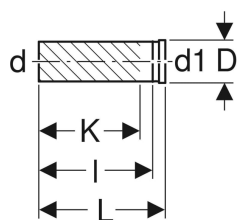

Geberit PE ühendusotsak pistemuhviga, seinale paigaldatavale WC-potile

Näitlik pilt

Kasutuseesmärk

- Hoonete veeärastuseks
- Krundi veeärastuseks
- Sanitaaparatuuride ühendamiseks horisontaalse äraviiguga
- Geberit Duofix seinale paigaldatava WC-poti elementidele
- Geberit Kombifix seinale paigaldatava WC-poti elementidele
- Geberit GIS seinale paigaldatava WC-poti elementidele

- Geberit Sanbloc seinale paigaldatava WC-poti moodulitele

Omadused

- Tihend EPDM-st
- UV-kindel

Tehnilised andmed

Materjal | PE-HD

Tarne maht

- Kaitsekaas

Tootenumbr	DN	d, ø	d1, ø	D	L	I	K
366.887.16.1	90 / 90	90 mm	90 mm	11.2 cm	31 cm	27.5 cm	24 cm
367.887.16.1	100 / 90	110 mm	90 mm	11.2 cm	34.5 cm	31.5 cm	28 cm