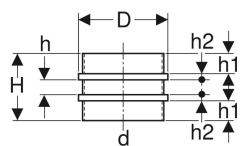

Geberit PE topeltäärisega puks

Näitlik pilt

Kasutuseesmärk

- Hoonete veeärastuseks
- Torude kinnispunkt-kinnituseks ühenduses toruklambritega

Tehnilised andmed

Materjal

PE-HD

Tootenumber	DN	d, ø	D	H	h	h1	h2
370.751.16.1	200	200 mm	21.3 cm	19.1 cm	4.1 cm	6 cm	1.5 cm
371.751.16.1	250	250 mm	26.2 cm	20.1 cm	4.1 cm	6 cm	2 cm
372.751.16.1	300	315 mm	32.6 cm	20.1 cm	4.1 cm	6 cm	2 cm