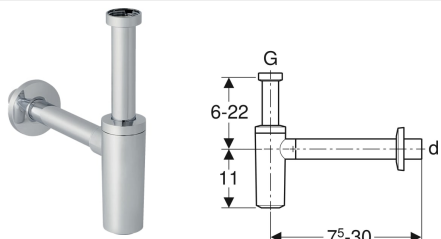

Geberit torusifoon valamule, äraviik horisontaalne

Näitlik pilt

Kasutuseesmärk

- Valamutele

Omadused

- Kvaliteedi järelevalve vastavalt standardile EN 274-3

- Korrosioonikindel
- Äraviik horisontaalne

Tehnilised andmed

Sifooni kõrgusega	75 mm
Materjal	ABS

Tarne maht

- Seinarosett

Tootenumber	Värv / pealispid	d, ø	G
151.034.21.1	läikivkroomitud	32 mm	1 1/4 "
151.035.21.1	läikivkroomitud	40 mm	1 1/4 "