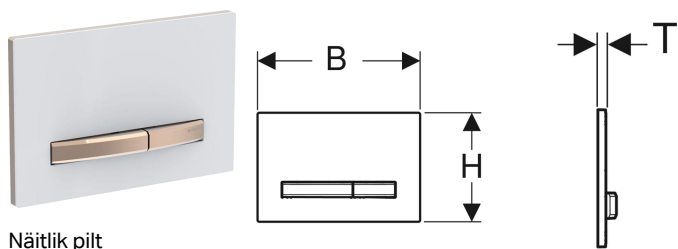

Geberit Sigma50 loputusplaat kahesüsteemsele loputusele, metallvärv punakuld

Näitlik pilt

Kasutuseesmärk

- Loputuse käivituseks Sigma varjatud loputuskastide korral

Omadused

- Lülitamine eest

Tarne maht

- Kinnitusraam
- 2 distantspolti

- Lülitusklahvid ja põhiplaat easy-to-clean kattega
- Vajutusvardad heliisoleeritud, tööriistadeta kiirseedistus

Tehnilised andmed

Rakendusjõud | < 20 N

- 2 vajutusvarrast

Tootenumber	Värv / pealispind	Materjal	B	H	T
115.670.11.2	Põhiplaat ja klahvid: punakuld Katteplaat: valge	Tsinksurvevalu / plast	24.6 cm	16.4 cm	1.3 cm
115.670.DW.2	Põhiplaat ja klahvid: punakuld Katteplaat: must	Tsinksurvevalu / plast	24.6 cm	16.4 cm	1.3 cm
115.670.JM.2	Põhiplaat ja klahvid: punakuld Katteplaat: Mustang kiltkivi	Tsinksurvevalu / kiltkivi (loodustooode)	24.6 cm	16.4 cm	1.4 cm
115.670.JV.2	Põhiplaat ja klahvid: punakuld Katteplaat: Betoonisarnane	Tsinksurvevalu / keraamika	24.6 cm	16.4 cm	1.4 cm
115.670.JX.2	Põhiplaat ja klahvid: punakuld Katteplaat: Pähklipuu ameerikalik	Tsinksurvevalu / puit (loodustooode)	24.6 cm	16.4 cm	1.4 cm
115.670.00.2	Põhiplaat ja klahvid: punakuld Katteplaat: kliendispetsiifiline	Tsinksurvevalu	24.6 cm	16.4 cm	1 cm
115.670.QB.2	Põhiplaat ja klahvid: punakuld Katteplaat: punakuld, harjatud, easy-to-clean kattega	Tsinksurvevalu / messing	24.6 cm	16.4 cm	1.2 cm Uus