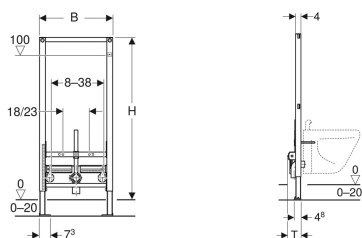

Geberit Duofix element bideele, 112 cm, universaalne

Näitlik pilt

Kasutuseesmärk

- Kipsvaheseinte ehituseks
- Paigaldamiseks osa- või ruumikõrgustesse eesseina installatsioonidesse
- Paigaldamiseks ruumikõrgustesse installatsiooniseintes
- Paigaldamiseks osa- või ruumikõrgustesse Geberit Duofix süsteemiseintes
- Seinabideele põrandale paigaldatava segistiga
- Põrandakonstruktsioonidele 0–20 cm

Omadused

- Isekandev raam pulbervärvitud
- Raam puuravadega \varnothing 9 mm kinnitamiseks puitkarkassi ehituses
- Jalatoed tsiingitud

Tarne maht

- 2 ühenduspõlve Rp 1/2" / R 1/2", MF-võimeline
- 2 helisummutusalust
- 2 isolatsioonihülssi
- Ühenduspõlv PE-HD-st, \varnothing 50 mm

- Jalgtoed reguleeritavad 0–20 cm
- Libisemist pärssivad jalatoed
- Jalaplaadid pööratavad
- Jalaplaatide sügavus sobib paigaldamiseks U-profiilidesse UW 50 ja UW 75 ja Geberit Duofix süsteemisiinidesse
- Seinabidee kinnituskaugus 18 või 23 cm
- Bideekinnitus reguleeritava kõrgusega
- Kinnitus ühenduspõlvele reguleeritava kõrguse ja heliisolatsiooniga
- Valamusegistite kinnitused reguleeritava laiuse ja kõrgusega
- Kaitsekork ühekordseks survekatseks külma veega kuni maksimaalselt 15 bar / 1500 kPa

Tehnilised andmed

Materjal | Teras

- Tihend \varnothing 44/32 mm
- 2 kaitsekorki
- 2 keermelatti M12
- Kinnitusmaterjal

Tootenumber	B	H	T
111.510.00.1	50 cm	112 cm	10 cm