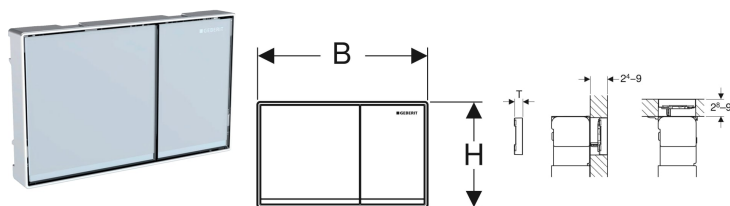

Geberit loputusplaat Omega60, kaheüsteemne loputus, pindadega kohakuti

Näitlik pilt

Kasutuseesmärk

- Loputuskäivituseks Geberit Omega varjatud loputuskastide korral
- Kattepakustele 24–90 mm (vajutamine eest)
- Kattepakustele 28–90 mm (vajutamine ülalt)

Omadused

- Lülitamine pealt või eest
- Lülitamine kohakuti pindadega
- Vajutusvardad heliisoleeritud, tööriistadeta kiirseadistus

Tarne maht

- Kompensatsiooniraam
- 2 distantshoidikut
- 2 distantspolti
- 2 vajutusvarrast
- Kinnitusmaterjal

Tootenumbr	Värv / pealispind	Materjal	B	H	T	
115.081.SI.1	Klahvid: valge Disainribad: peeglitega kaetud Raam: läikivkroomitud	Tsinksurvevalu / klaas	18.4 cm	11.4 cm	2.5 cm	
115.081.SJ.1	Klahvid: must Disainribad: peeglitega kaetud Raam: läikivkroomitud	Tsinksurvevalu / klaas	18.4 cm	11.4 cm	2.5 cm	
115.081.GH.1	Klahvid: kroomitud, harjatud, easy-to-clean kattega Disainribad ja raamid: läikivkroomitud	Tsinksurvevalu	18.4 cm	11.4 cm	2.5 cm	
115.081.JK.1	Klahvid: laava Disainribad: peeglitega kaetud Raam: läikivkroomitud	Tsinksurvevalu / klaas	18.4 cm	11.4 cm	2.5 cm	Uus
115.081.JL.1	Klahvid: liivahall Disainribad: peeglitega kaetud Raam: läikivkroomitud	Tsinksurvevalu / klaas	18.4 cm	11.4 cm	2.5 cm	Uus