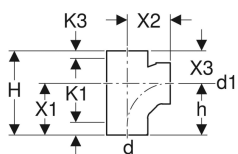

Geberit PE torupõlve haru 88,5°

Näitlik pilt

Kasutuseesmärk

- Hoonete veeärastuseks

Omadused

- Siseraadiusega

- UV-kindel

Tehnilised andmed

Materjal | PE-HD

Tootenumber	DN	d, ø	d1, ø	arc	H	h	X1	X2	X3	K1	K3
367.163.16.1	100 / 100	110 mm	110 mm	88.5 °	22.5 cm	13.8 cm	13.5 cm	11.5 cm	9 cm	2.5 cm	0 cm