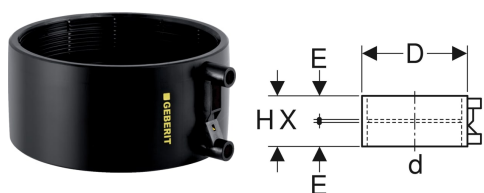

Geberit PE elekterkeevismuhv

Näitlik pilt

Kasutuseesmärk

- Krundi veeärastuseks
- Hoonete veeärastuseks
- Torude ja kujudetallide tõmbekindlaks ja püsivaks ühendamiseks

Omadused

- Keevitatav Geberit elektrikeevitusseadmetega

- UV-kindel

Tehnilised andmed

Montaažitemperatuur	-10 – +40 °C
Materjal	PE-HD

Tootenumber	DN	d, ø	D	E	H	X
Need tooteartiklid sobivad süsteemiga: Geberit PE						
360.771.16.1	40	40 mm	5.2 cm	2.8 cm	6 cm	0.3 cm
361.771.16.1	50	50 mm	6.2 cm	2.8 cm	6 cm	0.3 cm
363.771.16.1	56	56 mm	6.8 cm	2.8 cm	6 cm	0.3 cm
364.771.16.1	60	63 mm	7.6 cm	2.8 cm	6 cm	0.3 cm
365.771.16.1	70	75 mm	8.9 cm	2.8 cm	6 cm	0.3 cm
366.771.16.1	90	90 mm	10.4 cm	2.8 cm	6 cm	0.3 cm
367.771.16.1	100	110 mm	12.5 cm	2.8 cm	6 cm	0.3 cm
368.771.16.1	125	125 mm	14.2 cm	2.8 cm	6 cm	0.3 cm
369.771.16.1	150	160 mm	17.8 cm	2.8 cm	6 cm	0.3 cm
Need tooteartiklid sobivad süsteemiga: Geberit Silent-db20						
363.771.16.1	56	56 mm	6.8 cm	2.8 cm	6 cm	0.3 cm
364.771.16.1	60	63 mm	7.6 cm	2.8 cm	6 cm	0.3 cm
365.771.16.1	70	75 mm	8.9 cm	2.8 cm	6 cm	0.3 cm
366.771.16.1	90	90 mm	10.4 cm	2.8 cm	6 cm	0.3 cm
367.771.16.1	100	110 mm	12.5 cm	2.8 cm	6 cm	0.3 cm
312.771.16.1	125	135 mm	15 cm	2.8 cm	6 cm	0.3 cm
369.771.16.1	150	160 mm	17.8 cm	2.8 cm	6 cm	0.3 cm