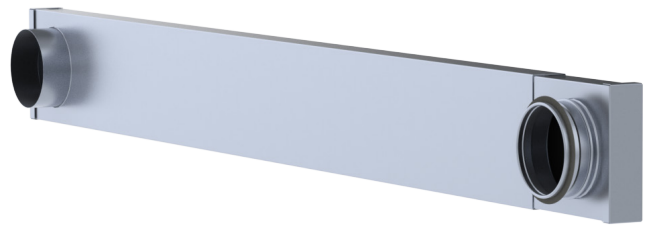

## TS Saunatoru

TS on kandiline teleskoop saunatoru mida kasutatakse sauna väljatõmbekanalina. Tänu väikestele mõõtudele saab asetada ka õhukese seinakonstruktsiooni vahele. Ühel pool toru otsas on tihendiga ümar sadul ventilatsioonikanaliga ühendamiseks ning teises otsas on ümar torumõõdus sadul mis on mõeldud väljatõmbeplafooniga ühendamiseks.

### Konstruksioon ja mõõdud

Saunatoru ühendusliitmiku mõõdud  $\varnothing$  100 ja 125 mm. Teleskoop saunatoru pikkus on 1200-2200 m. Saunatoru on standardina valmistatud kuumtsingitud teraslehest. Vastavalt tellimusele valmistame ka teistest materjalidest saunatorusid.