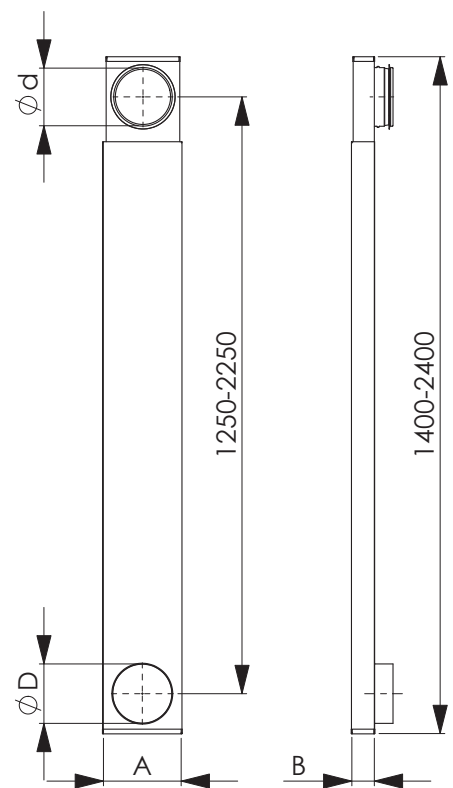

## TS Saunatoru

TS on kandiline teleskoop saunatoru mida kasutatakse sauna väljatõmbekanalina. Tänu väikestele mõõtudele saab asetada ka õhukese seinakonstruktsiooni vahele. Ühel pool toru otsas on tihendiga ümar sadul ventilatsioonikanaliga ühendamiseks ning teises otsas on ümar torumõõdus sadul mis on mõeldud väljatõmbeplafooniga ühendamiseks.

### Konstruksioon ja mõõdud

Saunatoru ühendusliitmiku mõõdud  $\varnothing$  100 ja 125 mm. Teleskoop saunatoru pikkus on 1200-2200 m. Saunatoru on standardina valmistatud kuumtsingitud teraslehest. Vastavalt tellimusele valmistame ka teistest materjalidest saunatorusid.

Nimimõõt d	A, mm	B, mm	Kaal, kg
100	140	40	0,35
125	170	40	0,45

### Markeerimine

Näidis: TS 100