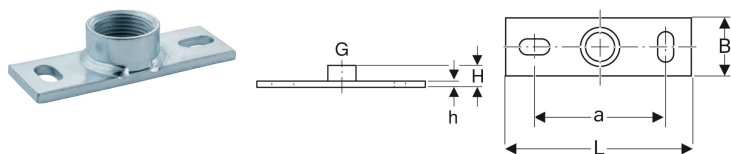

## Geberit ristkülikukujuline põhiplaat, kaheauguline, keermemuhviga G

Näitlik pilt

### Kasutuseesmärk

- Hoonete veeärastuseks
- Toruklambrite kinnitamiseks ehitisele
- Torustike kinnitamiseks lagedele ja seintele
- Kinnispunkt- ja liugkinnitusteks

### Omadused

- Sisekeere
- Tsingitud
- Kaks kinnituspunkti

### Tehnilised andmed

Materjal

Teras

Tootenumber	G	a	L	B	H	h
Need tooteartiklid sobivad süsteemiga: <b>Geberit PE</b>						
362.828.26.1	1"	9 cm	12 cm	4 cm	2.6 cm	0.6 cm
362.826.26.1	1/2"	9 cm	12 cm	4 cm	2.1 cm	0.6 cm
362.827.26.1	3/4"	9 cm	12 cm	4 cm	2.3 cm	0.6 cm
See tooteartikkel sobib süsteemiga: <b>Geberit Silent-db20</b>						
362.828.26.1	1"	9 cm	12 cm	4 cm	2.6 cm	0.6 cm