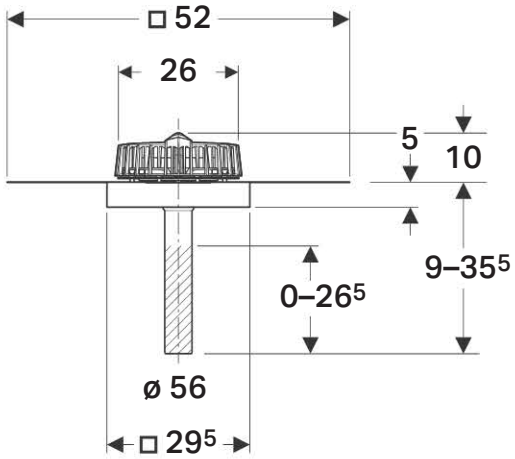

Installation Manual

Montageanleitung
Instructions de montage
Istruzioni per il montaggio

359.109.00.1

✓

Installation Notes
Geberit Pluvia 967.544.00.0

1

2

i