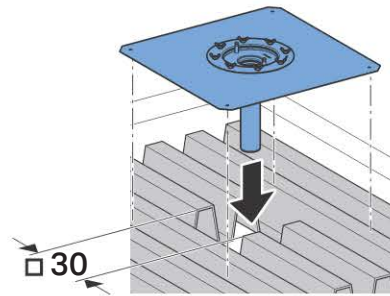

Installation Manual

Montageanleitung
Instructions de montage
Istruzioni per il montaggio

359.109.00.1

✓

Installation Notes
Geberit Pluvia 967.544.00.0

1

2

i