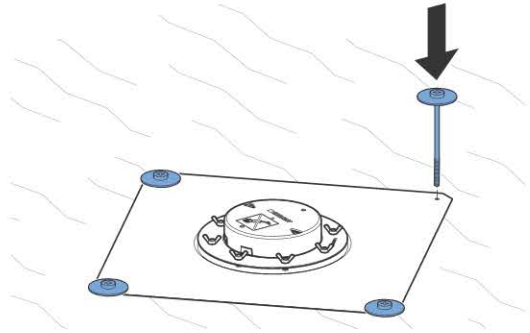

Installation Manual

Montageanleitung
Instructions de montage
Istruzioni per il montaggio

359.109.00.1

✓

Installation Notes
Geberit Pluvia 967.544.00.0

1

2

i