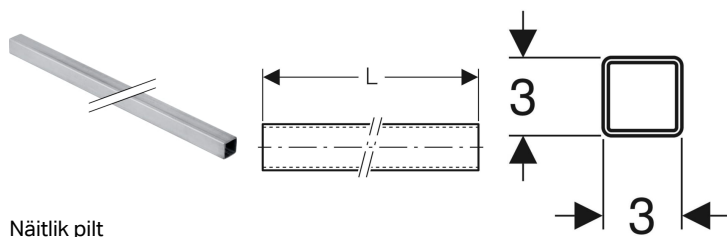

Geberit Pluvia kandesiin

Näitlik pilt

Kasutuseesmärk

- Geberit Pluvia toruklambritele
- Torustike kinnitamiseks lagedele
- Vertikaalsete torustike kinnitamiseks seintele

Omadused

- Tsingitud

Tehnilised andmed

Materjal | Teras

Tootenumber	Värv / pealispind	L
362.863.26.1	galvaaniline tsingitud	5 m