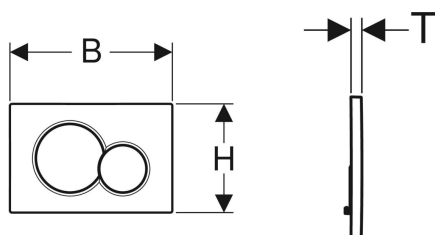

Geberit Sigma01 loputusplaat kahesüsteemsele loputusele

Näitlik pilt

Kasutuseesmärk

- Loputuse käivituseks Sigma varjatud loputuskastide korral

Omadused

- Lülitamine eest

Tarne maht

- Kinnitusraam
- 2 distantspolti

- Vajutusvardad heliisoleeritud, tööriistadeta kiirseadistus

Tehnilised andmed

Rakendusjõud | < 20 N

- 2 vajutusvarrast

| Tootenumber | Värv / pealispind | Materjal | B | H | T |
|--------------|--|----------|---------|---------|--------|
| 115.770.11.5 | valge | Plast | 24.6 cm | 16.4 cm | 1.3 cm |
| 115.770.21.5 | läikivkroomitud | Plast | 24.6 cm | 16.4 cm | 1.3 cm |
| 115.770.DT.5 | väärismessing galvaniseeritud | Plast | 24.6 cm | 16.4 cm | 1.3 cm |
| 115.770.DW.5 | must | Plast | 24.6 cm | 16.4 cm | 1.3 cm |
| 115.770.KA.5 | Plaat: läikivkroomitud Klahvid: mattkroomitud | Plast | 24.6 cm | 16.4 cm | 1.3 cm |
| 115.770.JQ.5 | kroom matt / easy-to-clean kattega | Plast | 24.6 cm | 16.4 cm | 1.3 cm |