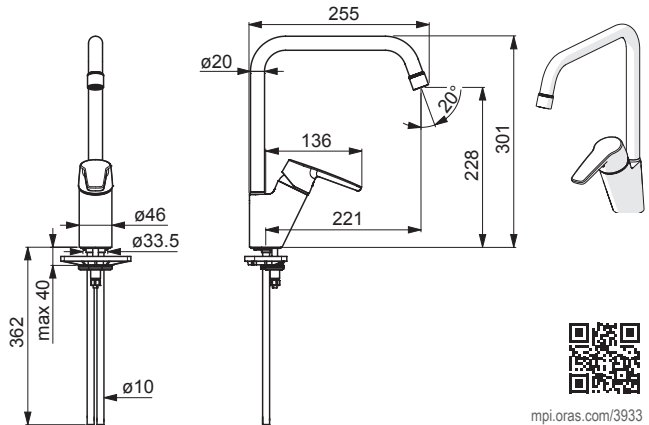

3933

I (ISO 3822)
EN 817
50 - 1000 kPa
0.19 l/s (300 kPa)
300 kPa (0.2 l/s)
max. +80°C