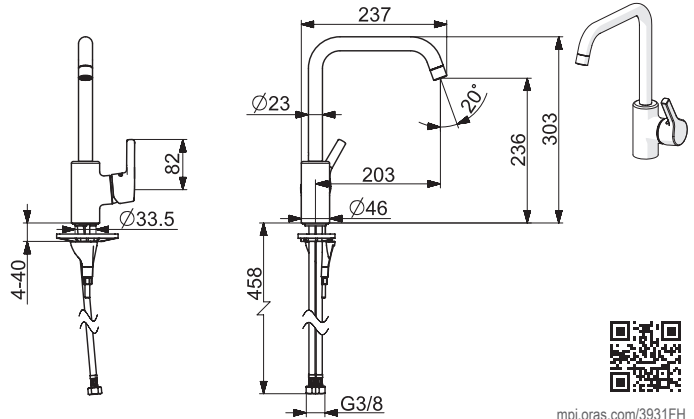

mpi.oras.com/3933FH

3934FH

I(ISO3822)
EN 817
50 - 1000 kPa
0.19 l/s (300 kPa)
max. +80°C

mpi.oras.com/3934FH

3931FH

I(ISO3822)
EN 817
50 - 1000 kPa
0.16 l/s (300 kPa)
max. +80°C

mpi.oras.com/3931FH

3936FH