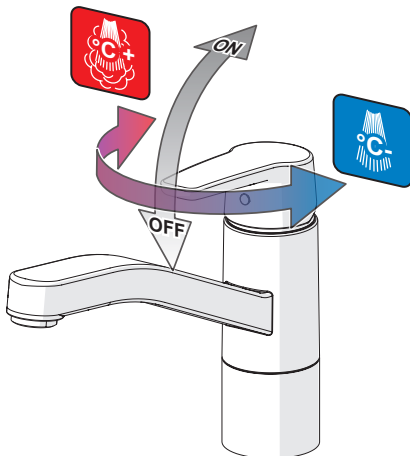

mpi.oras.com/1438F

A

B

①

max.
1600 kPa

②

②

2.5