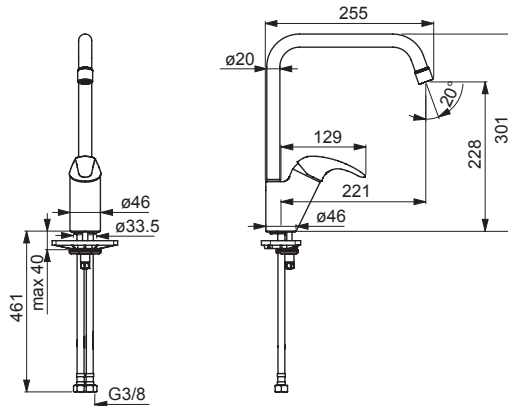

I(ISO3822)
EN 817
50 - 1000 kPa
0.16 l/s (300 kPa)
max. +80°C

mpi.oras.com/3936FH

1420F

I (ISO 38229 Oras lab.
EN 817
100 - 1000 kPa
0.2 l/s (300 kPa)
max. +90°C

mpi.oras.com/1420F

1438F

I (ISO 38229 Oras lab.
EN 817
100 - 1000 kPa
0.2 l/s (300 kPa)
max. +90°C