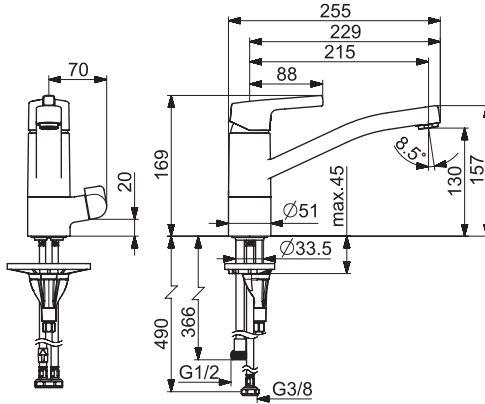

3930FH

I(ISO3822)
 EN 817
 50 - 1000 kPa
 0.16 l/s (300 kPa)
 max. +80°C

mpi.oras.com/3930FH

3935FH

I(ISO3822)
 EN 817
 50 - 1000 kPa
 0.16 l/s (300 kPa)
 max. +80°C

mpi.oras.com/3935FH

3933FH

I(ISO3822)
 EN 817
 50 - 1000 kPa
 0.17 l/s (300 kPa)
 max. +80°C