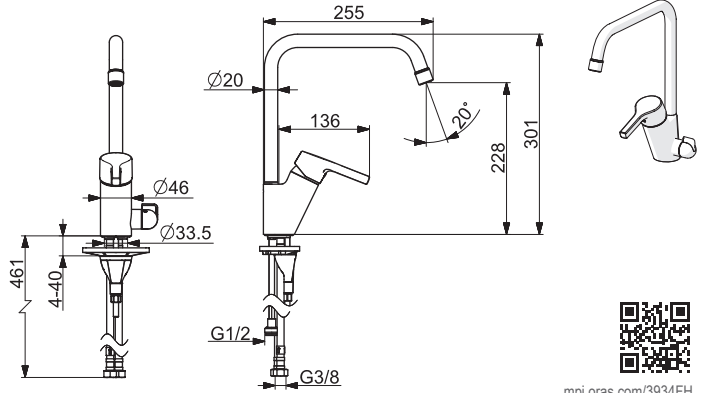

3934FH

I(ISO3822)
EN 817
50 - 1000 kPa
0.19 l/s (300 kPa)
max. +80°C