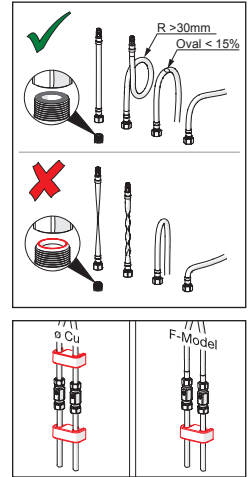

mpi.oras.com/1438F

A

B

①

max.
1600 kPa

②

②

2.5