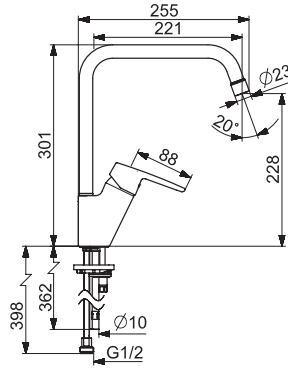

3934

I (ISO 3822)
EN 817
50 - 1000 kPa
0.22 l/s (300 kPa)
300 kPa (0.2 l/s)
max. +80°C