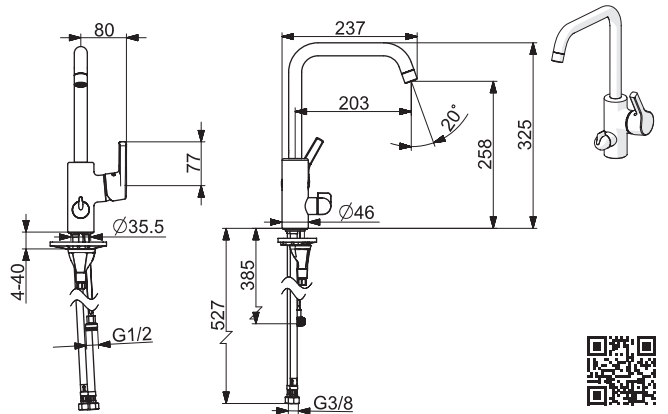

3936FH

I(ISO3822)
EN 817
50 - 1000 kPa
0.16 l/s (300 kPa)
max. +80°C