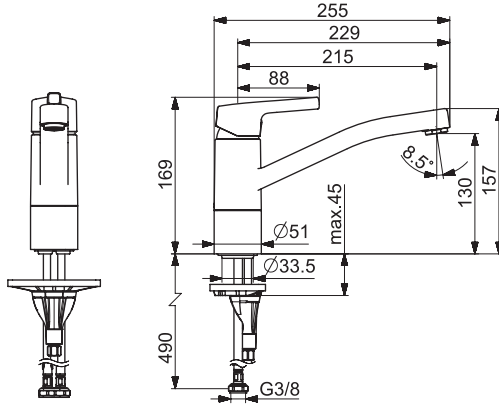

3930FH

I(ISO3822)
EN 817
50 - 1000 kPa
0.16 l/s (300 kPa)
max. +80°C