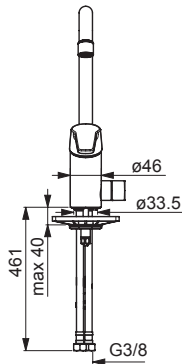

3934

I (ISO 3822)
 EN 817
 50 - 1000 kPa
 0.22 l/s (300 kPa)
 300 kPa (0.2 l/s)
 max. +80°C

mpi.oras.com/3934

3934F

I (ISO 3822)
 EN 817
 50 - 1000 kPa
 0.18 l/s (300 kPa)
 300 kPa (0.2 l/s)
 max. +80°C

mpi.oras.com/3934F