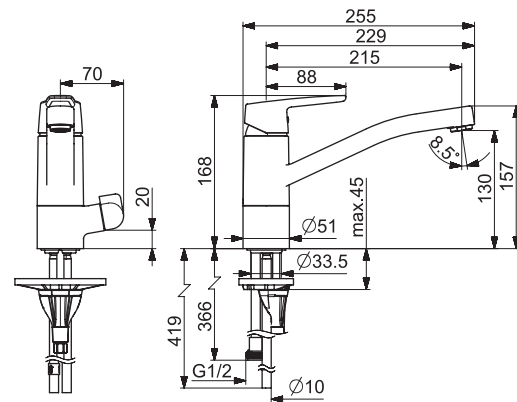

3935

I (ISO 3822)
EN 817
50 - 1000 kPa
0.18 l/s (300 kPa)
300 kPa (0.2 l/s)
max. +80°C