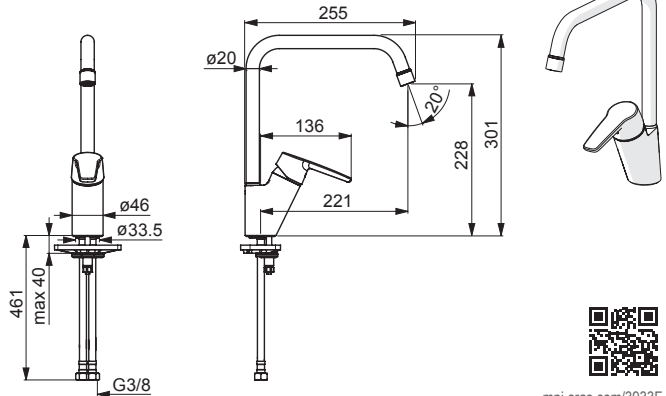

3933

I (ISO 3822)
 EN 817
 50 - 1000 kPa
 0.19 l/s (300 kPa)
 300 kPa (0.2 l/s)
 max. +80°C

mpi.oras.com/3933

3933F

I (ISO 3822)
 EN 817
 50 - 1000 kPa
 0.17 l/s (300 kPa)
 300 kPa (0.2 l/s)
 max. +80°C

mpi.oras.com/3933F