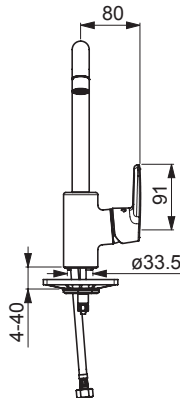

3931F

I (ISO 3822)
EN 817
50 - 1000 kPa
0.16 l/s (300 kPa)
300 kPa (0.2 l/s)
max. +80°C