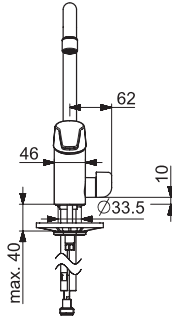

3934

I (ISO 3822)
EN 817
50 - 1000 kPa
0.22 l/s (300 kPa)
300 kPa (0.2 l/s)
max. +80°C