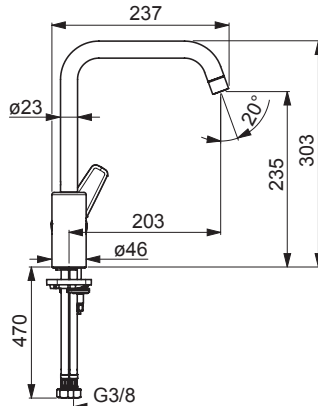

3931F

I (ISO 3822)
EN 817
50 - 1000 kPa
0.16 l/s (300 kPa)
300 kPa (0.2 l/s)
max. +80°C