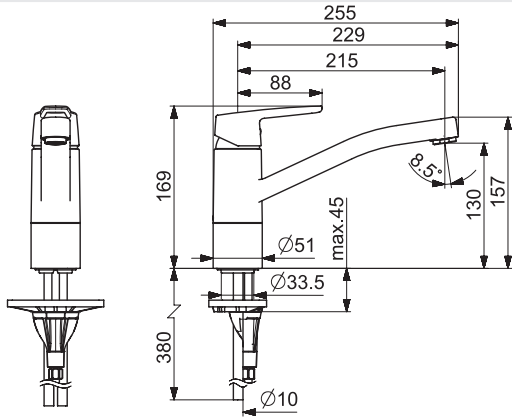

I (ISO 3822)
 EN 817
 50 - 1000 kPa
 0.18 l/s (300 kPa)
 300 kPa (0.2 l/s)
 max. +80°C

mpi.oras.com/3930

3930F

I (ISO 3822)
 EN 817
 50 - 1000 kPa
 0.16 l/s (300 kPa)
 300 kPa (0.2 l/s)
 max. +80°C

mpi.oras.com/3930F