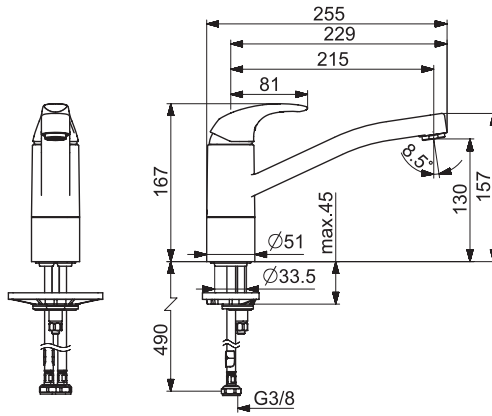

I(ISO3822)
EN 817
50 - 1000 kPa
0.16 l/s (300 kPa)
max. +80°C

mpi.oras.com/3936FH

1420F

I (ISO 38229 Oras lab.
EN 817
100 - 1000 kPa
0.2 l/s (300 kPa)
max. +90°C

mpi.oras.com/1420F

1438F

I (ISO 38229 Oras lab.
EN 817
100 - 1000 kPa
0.2 l/s (300 kPa)
max. +90°C