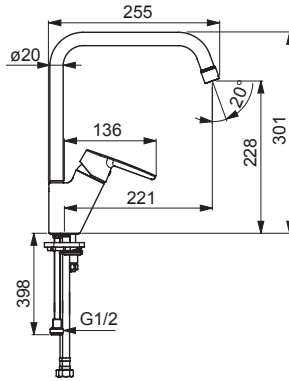

3934

I (ISO 3822)
 EN 817
 50 - 1000 kPa
 0.22 l/s (300 kPa)
 300 kPa (0.2 l/s)
 max. +80°C

mpi.oras.com/3934

3934F

I (ISO 3822)
 EN 817
 50 - 1000 kPa
 0.18 l/s (300 kPa)
 300 kPa (0.2 l/s)
 max. +80°C

mpi.oras.com/3934F