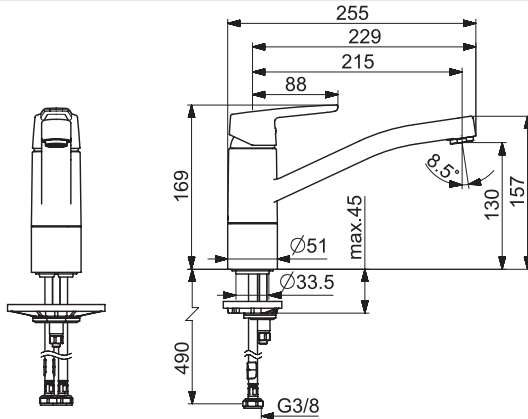

I (ISO 3822)
 EN 817
 50 - 1000 kPa
 0.18 l/s (300 kPa)
 300 kPa (0.2 l/s)
 max. +80°C

mpi.oras.com/3930

3930F

I (ISO 3822)
 EN 817
 50 - 1000 kPa
 0.16 l/s (300 kPa)
 300 kPa (0.2 l/s)
 max. +80°C

mpi.oras.com/3930F