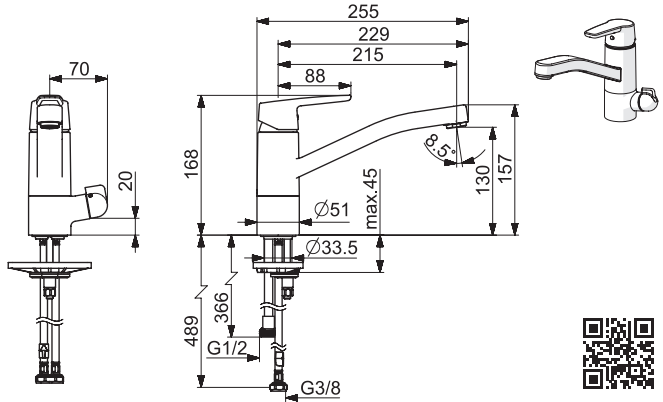

3935

I (ISO 3822)
 EN 817
 50 - 1000 kPa
 0.18 l/s (300 kPa)
 300 kPa (0.2 l/s)
 max. +80°C

mpi.oras.com/3935

3935F

I (ISO 3822)
 EN 817
 50 - 1000 kPa
 0.16 l/s (300 kPa)
 300 kPa (0.2 l/s)
 max. +80°C

mpi.oras.com/3935F