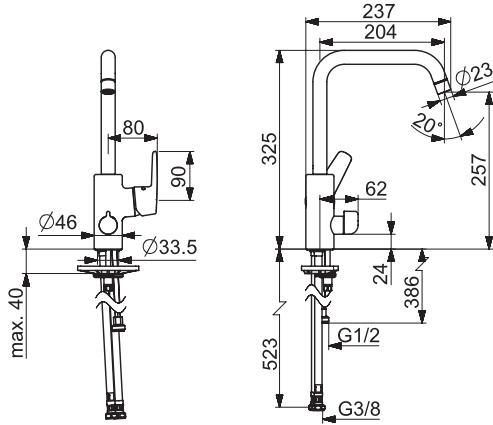

3931F

I (ISO 3822)
 EN 817
 50 - 1000 kPa
 0.16 l/s (300 kPa)
 300 kPa (0.2 l/s)
 max. +80°C

mpi.oras.com/3931F

3936F

I (ISO 3822)
EN 817
50 - 1000 kPa
0.16 l/s (300 kPa)
300 kpa (0.2 l/s)
max. +80°C

mpi.oras.com/3936F