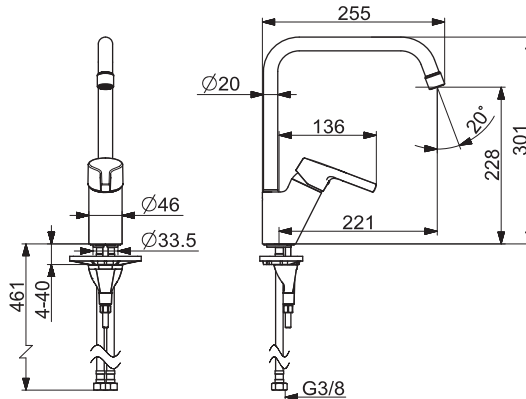

3930FH

I(ISO3822)
 EN 817
 50 - 1000 kPa
 0.16 l/s (300 kPa)
 max. +80°C

mpi.oras.com/3930FH

3935FH

I(ISO3822)
 EN 817
 50 - 1000 kPa
 0.16 l/s (300 kPa)
 max. +80°C

mpi.oras.com/3935FH

3933FH

I(ISO3822)
 EN 817
 50 - 1000 kPa
 0.17 l/s (300 kPa)
 max. +80°C