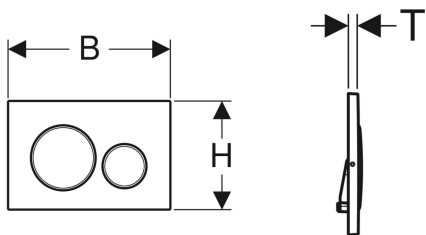

Geberit Sigma20 loputusplaat kahesüsteemsele loputusele, kinnikruvitav

Näitlik pilt

Kasutuseesmärk

- Loputuse käivituseks Sigma varjatud loputuskastide korral

Omadused

- Lülitamine eest

Tarne maht

- Kinnitusraam
- 2 distantspolti

- Vajutusvardad heliisoleeritud, tööriistadeta kiirseedistus

Tehnilised andmed

Rakendusjõud | < 20 N

- 2 vajutusvarrast
- Komplekt kruvi

Tootenumber	Värv / pealispind	Materjal	B	H	T
115.889.SN.1	Plaat ja klahvid: harjatud, easy-to-clean kattega Disainrõngad: poleeritud	Roostevaba teras	24.6 cm	16.4 cm	1.2 cm