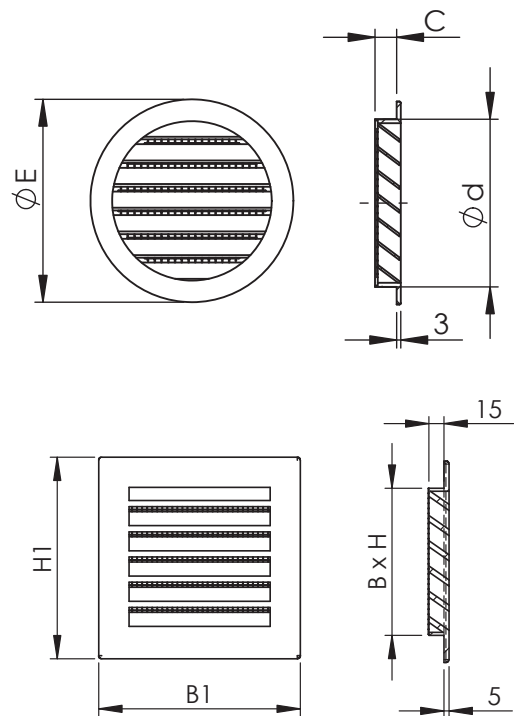

RVA Välisrest

RVA on välisrest, mis on ette nähtud ventilatsioonisüsteemide õhuvõtu- ja väljaviskeavade kaitseks sademete, puulehtede, lindude jms eest.

Konstruksioon ja mõõdud

RVA on alumiiniumist valatud välisrest.

Mõõdud Ø 100–315 on RAL 9006 värvitoonis.

Ümarad Ø 400–630 ning kandilised restid on värvimata. Restid on varustatud roostevabast traadist kaitsevõrguga (8x8x0,8 mm).

Välisreste on võimalik tellida värvituna RAL värvikoodi järgi.

Nimimõõt		C	A _f m ²	Kaal
Ød	ØE			
100	125	16	0,005	0,15
125	150	16	0,008	0,15
160	185	16	0,014	0,25
200	225	16	0,022	0,4
250	275	16	0,034	0,8
315	355	35	0,037	1,8
400	440	35	0,085	3,0
500	540	35	0,103	5,1
630	730	50	0,158	6,0

Nimimõõt		A _f m ²	Kaal
BxH	B1x H1		
150x150	180x180	0,014	0,65
200x200	230x230	0,025	0,7

Tehnilised parameetrid

Õhuvõtt

Väljavise

Markeerimine

RVA - BxH - RAL 7000

Tähis

Nimimõõt