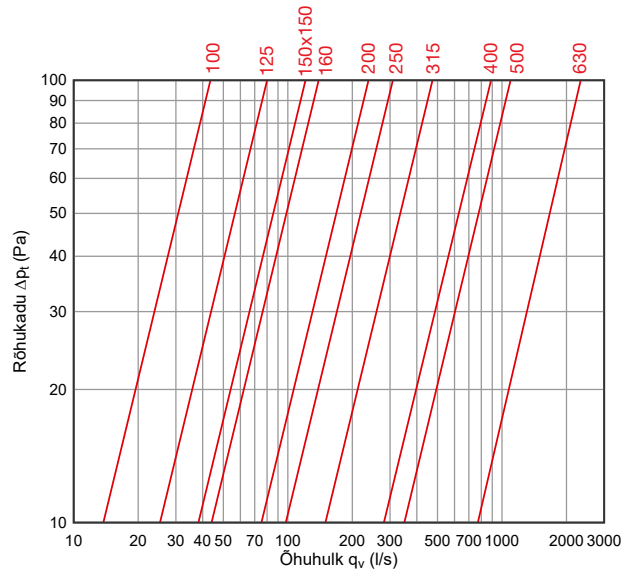

Nimimõõt		A _f m ²	Kaal
BxH	B1x H1		
150x150	180x180	0,014	0,65
200x200	230x230	0,025	0,7

Tehnilised parameetrid

Õhuvõtt

Väljavise

Markeerimine

RVA - BxH - RAL 7000

Tähis

Nimimõõt