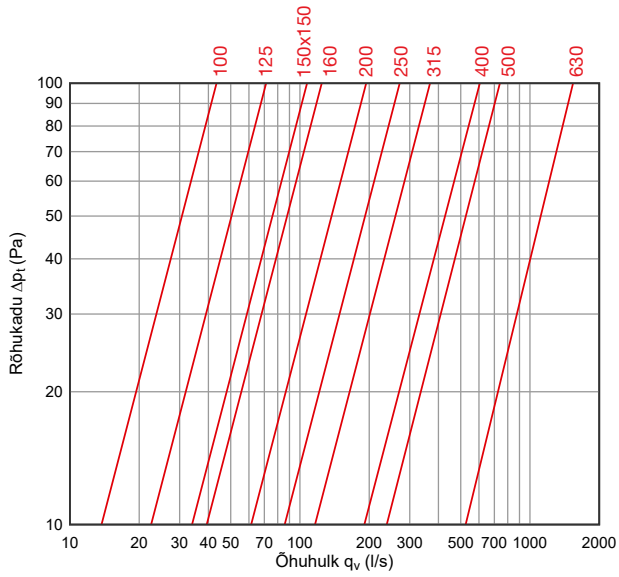

Mõõdud Ø 100–315 on RAL 9006 värvitoonis.

Ümarad Ø 400–630 ning kandilised restid on värvimata. Restid on varustatud roostevabast traadist kaitsevõrguga (8x8x0,8 mm).

Välisreste on võimalik tellida värvituna RAL värvikoodi järgi.

Nimimõõt		C	A _f m ²	Kaal
Ød	ØE			
100	125	16	0,005	0,15
125	150	16	0,008	0,15
160	185	16	0,014	0,25
200	225	16	0,022	0,4
250	275	16	0,034	0,8
315	355	35	0,037	1,8
400	440	35	0,085	3,0
500	540	35	0,103	5,1
630	730	50	0,158	6,0

Nimimõõt		A _f m ²	Kaal
BxH	B1x H1		
150x150	180x180	0,014	0,65
200x200	230x230	0,025	0,7

Tehnilised parameetrid

Õhuvõtt

Väljavise

Markeerimine

RVA - BxH - RAL 7000

Tähis

Nimimõõt