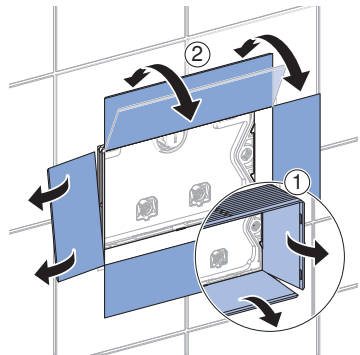

SIGMA70

 **GEBERIT**

INSTALLATION MANUAL

MONTAGEANLEITUNG
INSTRUCTIONS DE MONTAGE
ISTRUZIONI PER IL MONTAGGIO

**KNOW
HOW
INSTALLED**

971.452.00.0(00)

1

Sigma 12 cm

→ 1 A 2

Sigma 8 cm

→ 1 B 4

1

A

1

2

3