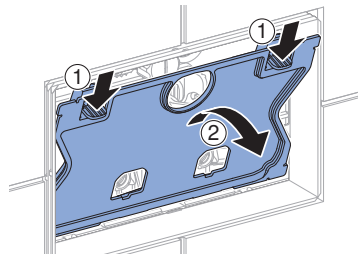

SIGMA70

 **GEBERIT**

INSTALLATION MANUAL

MONTAGEANLEITUNG
INSTRUCTIONS DE MONTAGE
ISTRUZIONI PER IL MONTAGGIO

**KNOW
HOW
INSTALLED**

971.452.00.0(00)

1

Sigma 12 cm

→ 1 A 2

Sigma 8 cm

→ 1 B 4

1

A

1

2

3