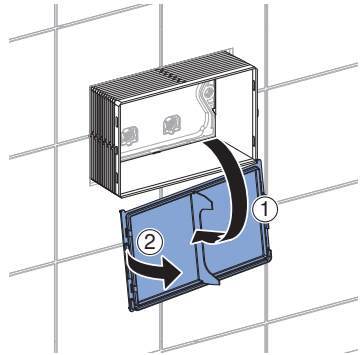

SIGMA70

 **GEBERIT**

INSTALLATION MANUAL

MONTAGEANLEITUNG
INSTRUCTIONS DE MONTAGE
ISTRUZIONI PER IL MONTAGGIO

**KNOW
HOW
INSTALLED**

971.452.00.0(00)

1

Sigma 12 cm

→ 1 A 2

Sigma 8 cm

→ 1 B 4

1

A

1

2

3