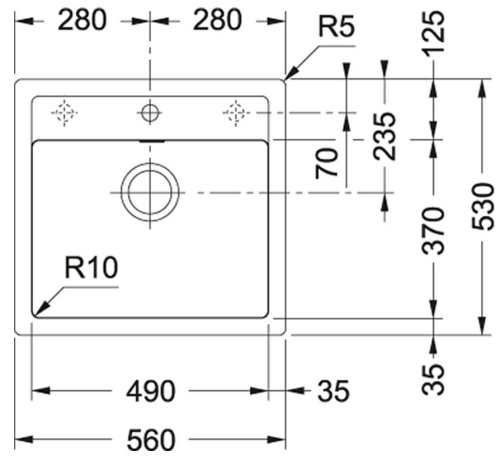

## Tectonite Carbon Must | 114.0368.467

TOOTERÜHM : Valamud | SEERIA : Sirius | MUDEL : SID 610 | MATERJAL : Tectonite Carbon Must | PAIGALDUSVIIS : Süvistatav

### TECHNICAL DATA

Aluskapi laius	600,00 mm
Väljavoolu läbimõõt	3 1/2"
Segisti auk	1
Kogupikkus	560,00 mm
Kogulaius	530,00 mm
Suure kausi pikkus	490,00 mm
Suure kausi laius	370,00 mm
Suure kausi sügavus	200,00 mm
Kausside arv	1
Väljalõike pikkus	544,00 mm
Väljalõike laius	514,00 mm
Hind	155,00 €