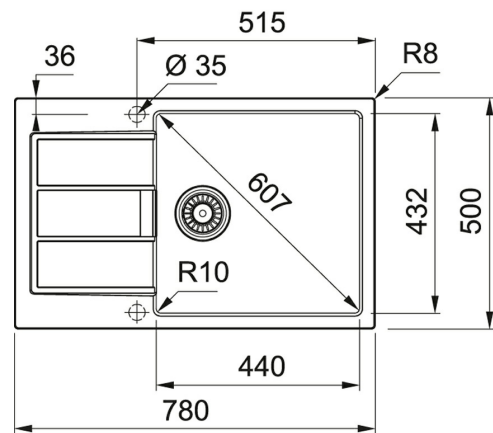

## Tectonite Carbon Must | 143.0590.228

TOOTERÜHM : Valamud | PAIGALDUSVIIS : Süvistatav | SEERIA : Sirius 2.0 | MUDEL : S2D 611-78 XL (500) | MATERJAL : Tectonite Carbon Must

### TECHNICAL DATA

Aluskapi laius	600,00 mm
Väljavoolu läbimõõt	3 1/2"
Kogupikkus	780,00 mm
Kogulaius	500,00 mm
Materjali tüüp	Tectonite
Ventiil on komplektis	Jah
Väljalõike laius	484,00 mm
Väljalõike pikkus	764,00 mm
Suure kausi sügavus	200,00 mm
Suure kausi laius	432,00 mm
Suure kausi pikkus	440,00 mm
Nõrutuspinna asend	Pööratav
Hind	162,00 €