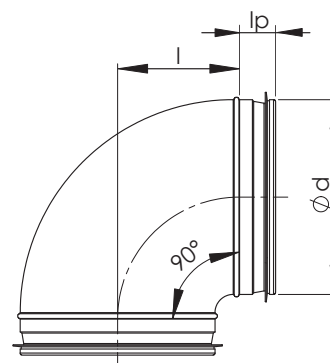

**NVKP 90° Presspõlv, järsk**

Nimimõõt d	l mm	l <sub>p</sub> mm	Kaal kg
100	65	30	0,2
125	78	30	0,3
160	95	30	0,5

**Markeerimine**

Näidis: NVPK 200-90