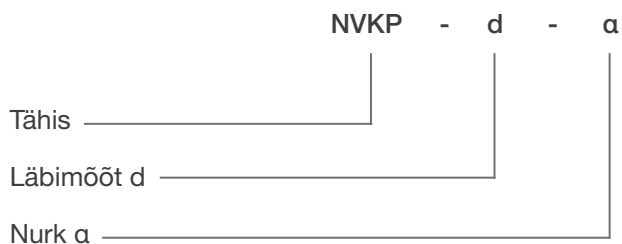

**NVKP 90° Presspõlv, järsk**

Nimimõõt d	l mm	l <sub>p</sub> mm	Kaal kg
100	65	30	0,2
125	78	30	0,3
160	95	30	0,5

**Markeerimine**

Näidis: NVPK 200-90