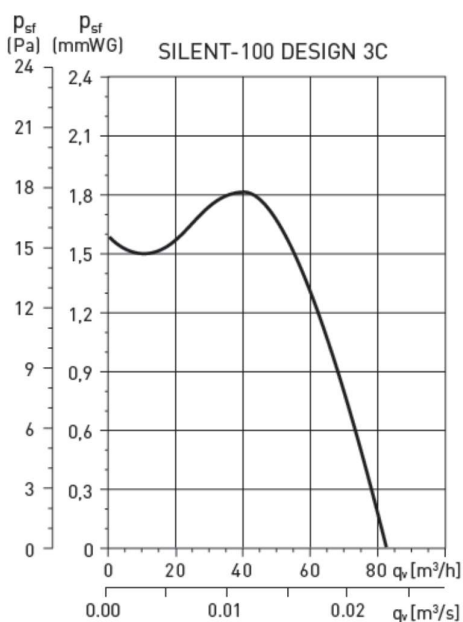

ERIKJUNDUSEGA VENTILAATORID

VAHETATAVAD VÄRVIRIBAD

TEHNILISED ANDMED

Mudel	Õhuhulk vabal väljapuhkel m³/h	Toitepinge V	Tarbitav võimsus vabal väljapuhkel W	Kaitstus/IP	Müratase* dB(A)
SILENT-100 CZ DESIGN	85	230	8	Class II/IP45	26,5

* Mõõdetud täisvõimsuse juures 3m kaugusel vabas väljas