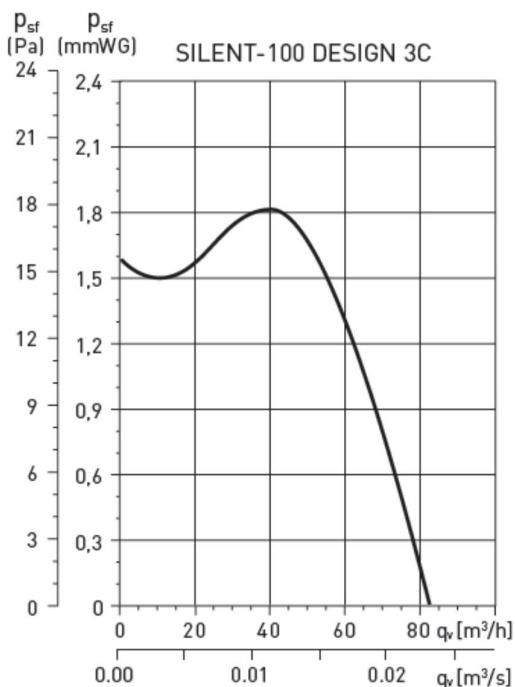

SILENT-100 CRZ DESIGN

100mm ühendusega telgventilaator seinä või lakke paigaldamiseks
Õhuhulk kuni 85 m³/h.

Vaikne ja energiasäästlik mootor 230V-50Hz. IP45- Class II paikneb elastses plokis, mis vähendab müra ja vibratsiooni.

Maksimaalne energiatarve 8W, L_p < 26,5dB.

Maksimaalne temperatuur +40°C

Kõik mudelid sisaldavad kullaagrid, tagasilöögiklapi ning vahemikus 1 -30 minutit seadistatava taimeri väljalülitumise viivituseks.

Standardvariandid on valged või hõhehallid (SILVER)

3C ja 4C mudelitel kuulub komplekti vastavalt 3 või 4 eri värvi vahetatavat dekoratiivriba.

VAHETATAVAD DEKORATIIVRIBAD

TEHNILISED ANDMED

Mudel	Õhuhulk vabal väljapuhkel m ³ /h	Toitepinge V	Tarbitav võimsus vabal väljapuhkel W	Kaitstus/IP	Müratase* dB(A)
SILENT-100 CRZ DESIGN	85	230	8	Class II/IP45	26,5

* Mõõdetud täisvõimsuse juures 3m kaugusel vabas väljas