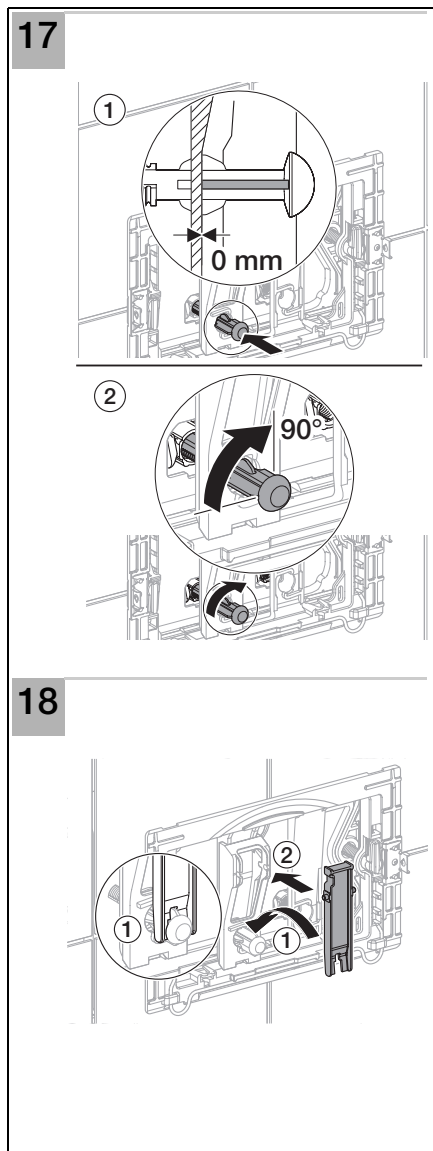

1

2

3

4

5

Geberit International AG  
 Schachenstrasse 77  
 CH-8645 Jona  
[www.geberit.com](http://www.geberit.com)  
[dokumentation@geberit.com](mailto:dokumentation@geberit.com)

D25255-001&BDC © 01-2008