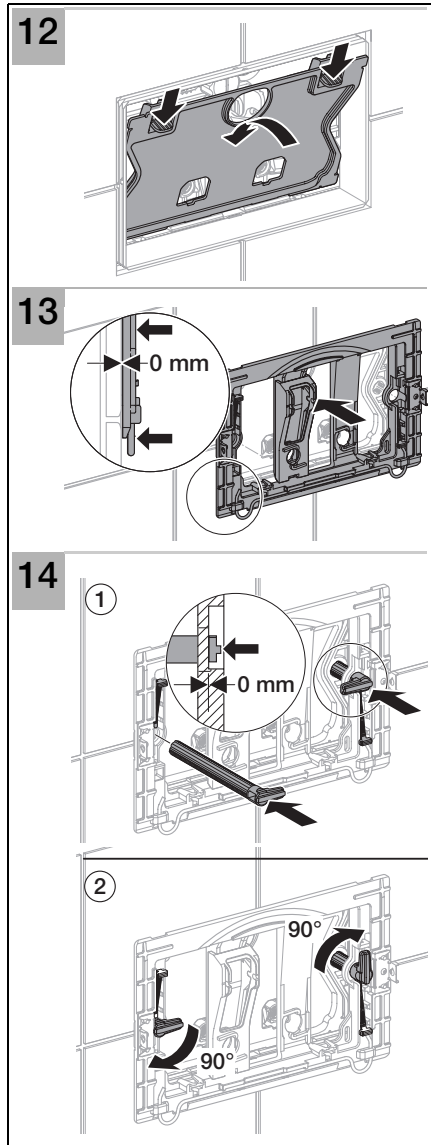

1

2

3

4

5

Geberit International AG  
 Schachenstrasse 77  
 CH-8645 Jona  
[www.geberit.com](http://www.geberit.com)  
[dokumentation@geberit.com](mailto:dokumentation@geberit.com)

D25255-001&BDC © 01-2008