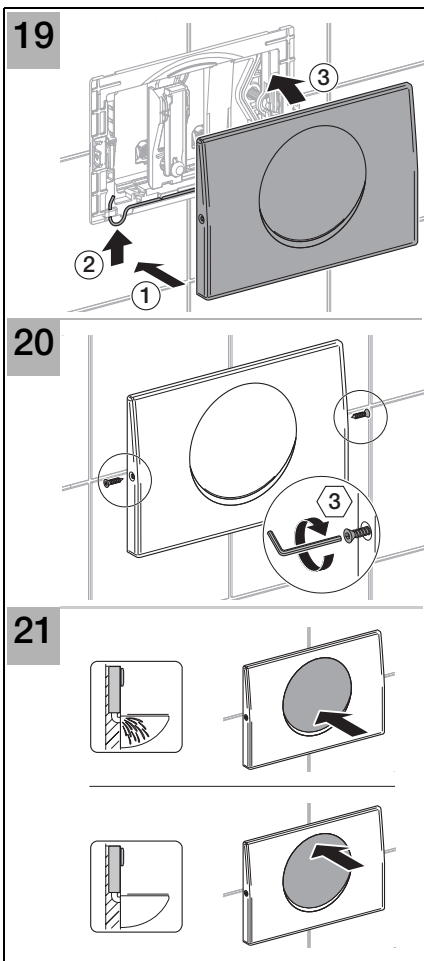

1

2

3

4

5

Geberit International AG  
 Schachenstrasse 77  
 CH-8645 Jona  
[www.geberit.com](http://www.geberit.com)  
[dokumentation@geberit.com](mailto:dokumentation@geberit.com)

D25255-001&BDC © 01-2008