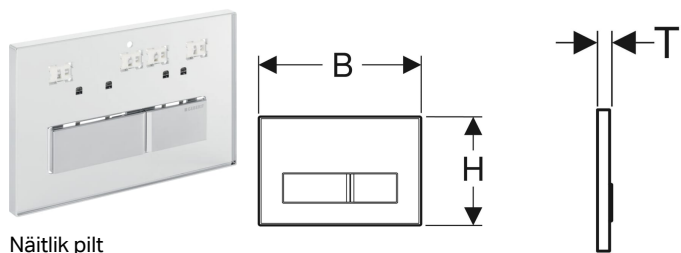

Geberit Sigma50 loputusplaat kahesüsteemsele loputusele, kliendiviimistlus

Näitlik pilt

Kasutuseesmärk

- Loputuse käivituseks Sigma varjatud loputuskastide korral
- Vannitoa individuaalseks kujundamiseks

Omadused

- Pealispinna valmisseedmise ja komplekteerimise teostab klient

Tarne maht

- Kinnitusraam
- 2 distantspolti

- Lülitamine eest
- Lülitusklahvid easy-to-clean kattega
- Vajutusvardad heliisoleeritud, tööriistadeta kiirseedistus

Tehnilised andmed

Rakendusjõud | < 20 N

- 2 vajutusvarrast

Tootenumber	Värv / pealispind	Materjal	B	H	T
115.788.00.1	kliendispetsiifiline	Tsinksurvevalu	24.6 cm	16.4 cm	1.4 cm

Tarvikud

- Geberit DuoFresh pulga pesa, Sigma varjatud loputuskastile 12 cm
- Geberit DuoFresh pulga pesa, Sigma varjatud loputuskastile 8 cm
- Geberit pikenduskomplekt Sigma, Omega ja Kappa varjatud loputuskastidele
- Geberit DuoFresh moodul koos automaatse rakendusega ja Geberit DuoFresh pulga pesa jaoks, Sigma 12 cm varjatud loputuskastidele
- Geberit DuoFresh moodul manuaalse rakendusega ja Geberit DuoFresh pulga pesa jaoks, Sigma 12 cm varjatud loputuskastidele
- Geberit DuoFresh moodul automaatse rakendusega ja Geberit DuoFresh pulga pesa jaoks, Sigma 8 cm varjatud loputuskastidele
- Geberit DuoFresh moodul manuaalse rakendusega ja Geberit DuoFresh pulga pesa jaoks, Sigma 8 cm varjatud loputuskastidele