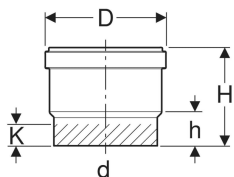

Geberit PE pistemuhv huultihendiga

Näitlik pilt

Kasutuseesmärk

- Hoonete veeärastuseks
- Krundi veeärastuseks

Omadused

- EPDM-st huultihendiga

Tarne maht

- Kaitsekaas

- Keevitusots elekterkeevismuhvi ühendamiseks
- UV-kindel

Tehnilised andmed

Materjal | PE-HD

Tootenumber	DN	d, ø	D	H	h	K
360.779.16.3	40	40 mm	5.5 cm	8.0 cm	3.5 cm	2.5 cm
361.779.16.3	50	50 mm	6.5 cm	8.0 cm	3.5 cm	2.5 cm
363.779.16.3	56	56 mm	7.0 cm	8.3 cm	3.5 cm	2.5 cm
364.779.16.3	60	63 mm	7.8 cm	8.8 cm	3.5 cm	2.5 cm
365.779.16.3	70	75 mm	9.0 cm	9.7 cm	3.5 cm	2.5 cm
366.779.16.3	90	90 mm	10.6 cm	10.3 cm	3.6 cm	2.0 cm
367.779.16.3	100	110 mm	12.9 cm	10.5 cm	3.7 cm	2.0 cm
368.779.16.3	125	125 mm	14.7 cm	11.0 cm	3.8 cm	2.0 cm
369.779.16.3	150	160 mm	18.5 cm	13.6 cm	4.0 cm	2.0 cm