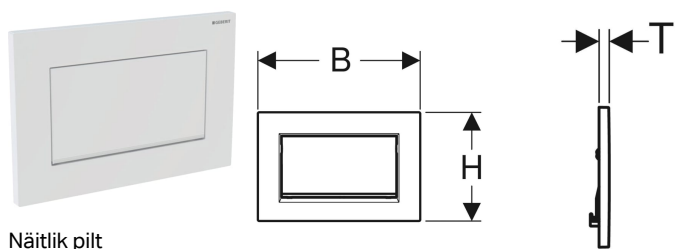

Geberit Sigma30 loputusplaat Stop and Go loputussüsteemile, kinnikruvitav

Näitlik pilt

Kasutuseesmärk

- Loputuse käivituseks Sigma varjatud loputuskastide korral

Omadused

- Lülitamine eest

Tarne maht

- Kinnitusraam
- 2 distantspolti
- Vajutusvarras

- Vajutusvardad heliisoleeritud, tööriistadeta kiirseedistus

Tehnilised andmed

Rakendusjõud | < 20 N

- Katkestushoob
- Komplekt kruvi

Tootenumber	Värv / pealispind	Materjal	B	H	T
115.893.KJ.1	Plaat ja klahv: valge Disainribad: läikivkroomitud	Tsinksurvevalu	24.6 cm	16.4 cm	1.2 cm
115.893.KX.1	Plaat ja klahv: kroomitud, harjatud, easy-to-clean kattega Disainribad: läikivkroomitud	Tsinksurvevalu	24.6 cm	16.4 cm	1.2 cm
115.893.KY.1	Plaat ja klahv: läikivkroomitud Disainribad: kroomitud, harjatud	Tsinksurvevalu	24.6 cm	16.4 cm	1.2 cm
115.893.45.1	kullatud	Tsinksurvevalu	24.6 cm	16.4 cm	1.2 cm
115.893.JT.1	Plaat ja klahv: valge matt värvitud, easy-to-clean kattega Disainribad: läikivkroomitud	Tsinksurvevalu	24.6 cm	16.4 cm	1.2 cm
115.893.14.1	Plaat ja klahv: must matt värvitud, easy-to-clean kattega Disainribad: läikivkroomitud	Tsinksurvevalu	24.6 cm	16.4 cm	1.2 cm