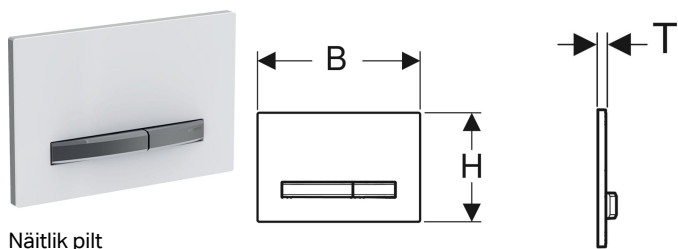

Geberit Sigma50 loputusplaat kahesüsteemsele loputusele, metallvärv mustkroom

Näitlik pilt

Kasutuseesmärk

- Loputuse käivituseks Sigma varjatud loputuskastide korral

Omadused

- Lülitamine eest

Tarne maht

- Kinnitusraam
- 2 distantspolti

- Lülitusklahvid ja põhiplaat easy-to-clean kattega
- Vajutusvardad heliisoleeritud, tööriistadeta kiirseedistus

Tehnilised andmed

Rakendusjõud | < 20 N

- 2 vajutusvarrast

| Tootenumber | Värv / pealispind | Materjal | B | H | T |
|--------------|--|--|---------|---------|------------|
| 115.671.11.2 | Põhiplaat ja klahvid: mustkroom Katteplaat: valge | Tsinksurvevalu / plast | 24.6 cm | 16.4 cm | 1.3 cm |
| 115.671.DW.2 | Põhiplaat ja klahvid: mustkroom Katteplaat: must | Tsinksurvevalu / plast | 24.6 cm | 16.4 cm | 1.3 cm |
| 115.671.JM.2 | Põhiplaat ja klahvid: mustkroom Katteplaat: Mustang kiltkivi | Tsinksurvevalu / kiltkivi (loodustooode) | 24.6 cm | 16.4 cm | 1.4 cm |
| 115.671.JV.2 | Põhiplaat ja klahvid: mustkroom Katteplaat: Betoonisarnane | Tsinksurvevalu / keraamika | 24.6 cm | 16.4 cm | 1.4 cm |
| 115.671.JX.2 | Põhiplaat ja klahvid: mustkroom Katteplaat: Pähklipuu ameerikalik | Tsinksurvevalu / puit (loodustooode) | 24.6 cm | 16.4 cm | 1.4 cm |
| 115.671.00.2 | Põhiplaat ja klahvid: mustkroom Katteplaat: kliendispetsiifiline | Tsinksurvevalu | 24.6 cm | 16.4 cm | 1 cm |
| 115.671.QD.2 | Põhiplaat ja klahvid: mustkroom Katteplaat: must kroom, harjatud, easy-to-clean kattega | Tsinksurvevalu / messing | 24.6 cm | 16.4 cm | 1.2 cm Uus |